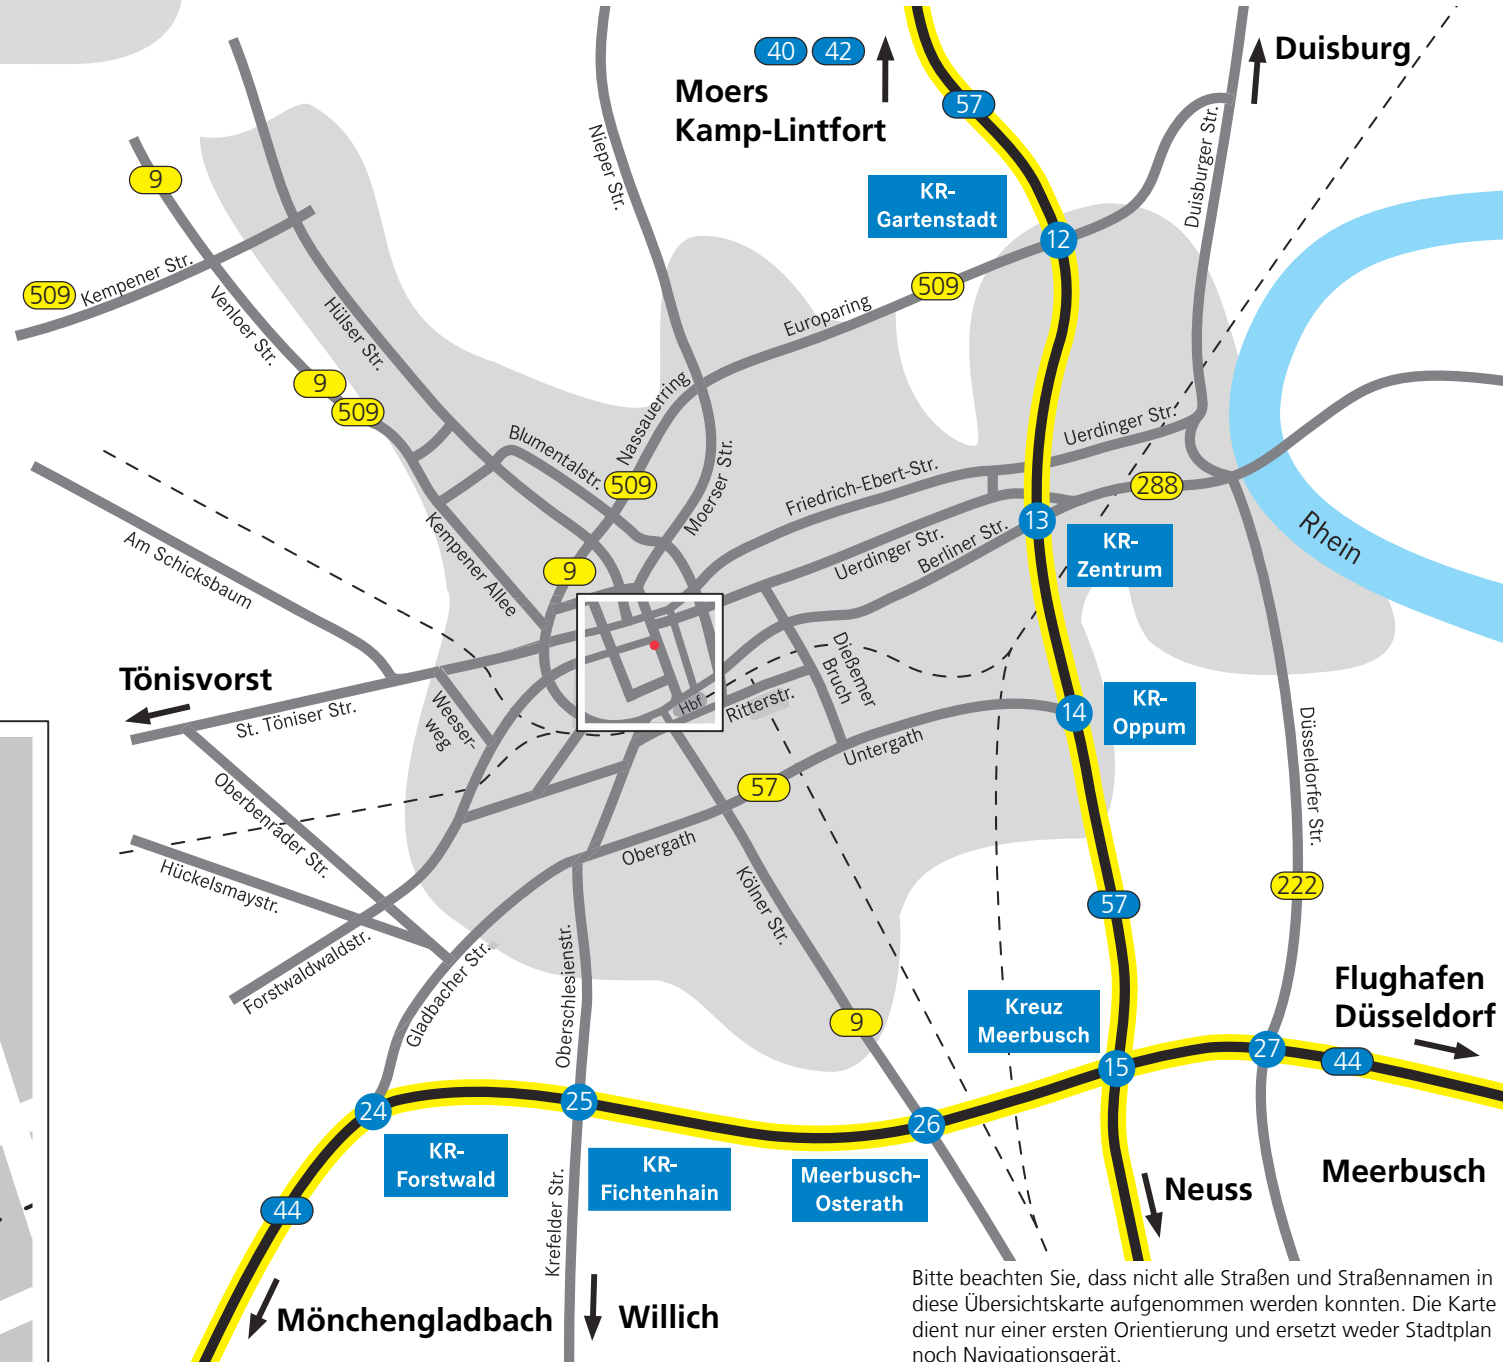

SWK ServiceCenter

Ostwall 148
47798 Krefeld

Zeichenerklärung

-  Hier finden Sie die SWK
-  Haltestelle Bus & Bahn
-  Parkplatz, Parkhaus, Tiefgarage
-  Fußgängerzone
-  Deutsche Bahn
-  Autobahn
-  Anschlussstelle
-  Bundesstraße

SWK ServiceCenter

Bitte beachten Sie, dass nicht alle Straßen und Straßennamen in diese Übersichtskarte aufgenommen werden konnten. Die Karte dient nur einer ersten Orientierung und ersetzt weder Stadtplan noch Navigationsgerät.