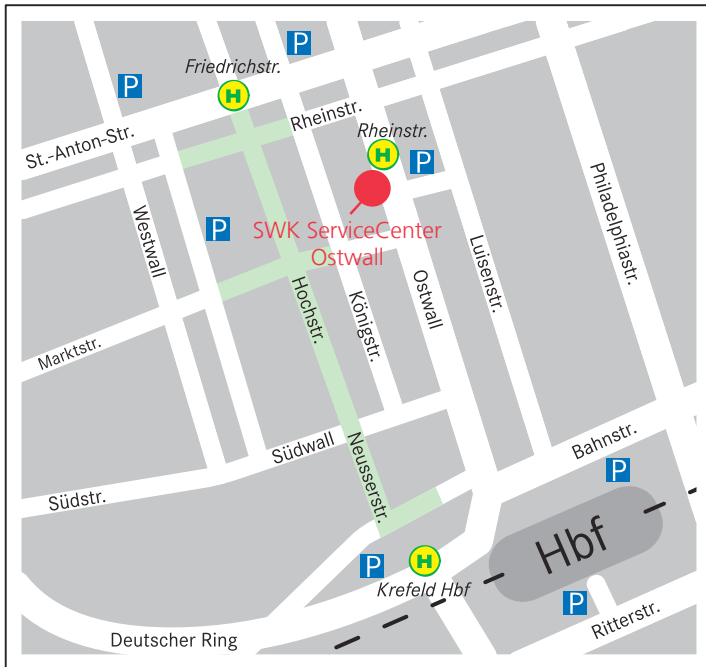

SWK ServiceCenter

Ostwall 148
47798 Krefeld

Zeichenerklärung

-  Hier finden Sie die SWK
-  Haltestelle Bus & Bahn
-  Parkplatz, Parkhaus, Tiefgarage
-  Fußgängerzone
-  Deutsche Bahn
-  Autobahn
-  Anschlussstelle
-  Bundesstraße

SWK ServiceCenter

Bitte beachten Sie, dass nicht alle Straßen und Straßennamen in diese Übersichtskarte aufgenommen werden konnten. Die Karte dient nur einer ersten Orientierung und ersetzt weder Stadtplan noch Navigationsgerät.