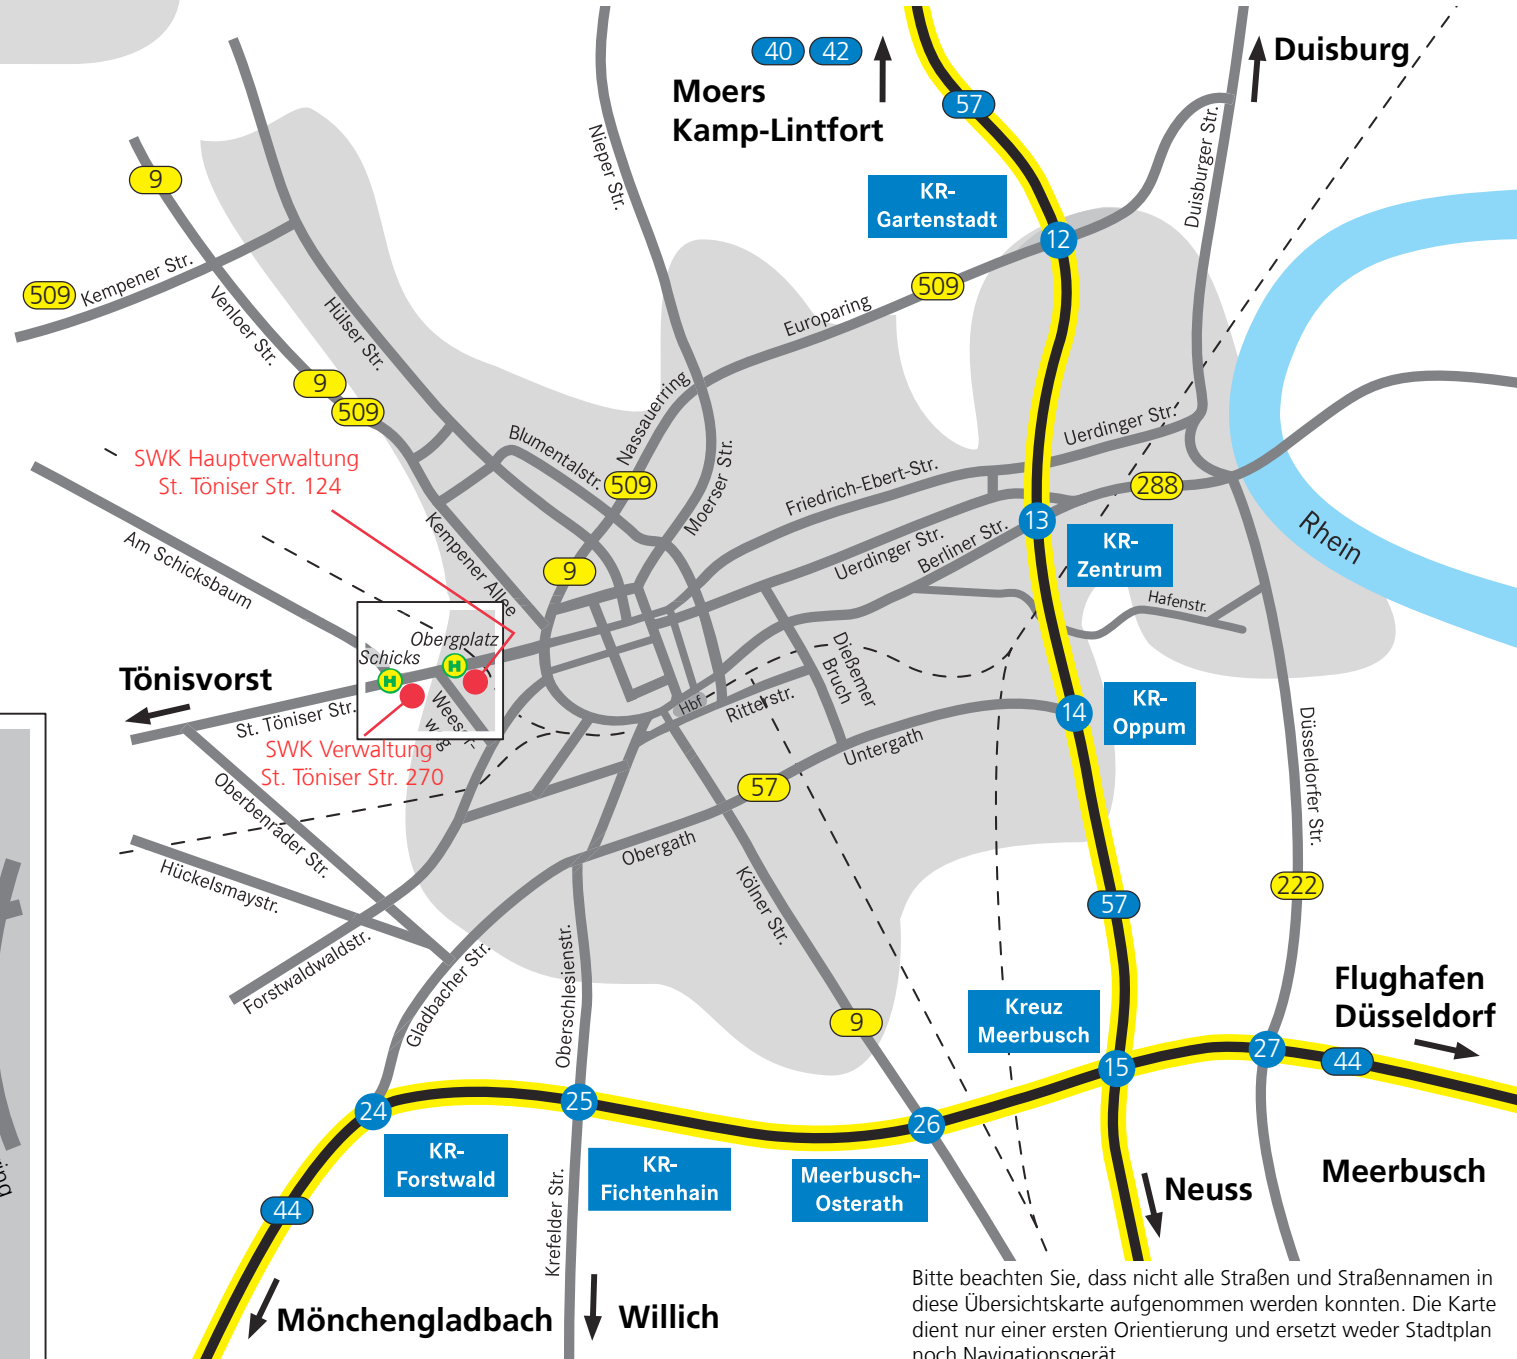

SWK STADTWERKE KREFELD AG

Hauptverwaltung

St. Töniser Str. 124
 (Navigation: Sankt-Töniser-Str. 124)
 47804 Krefeld

Natürlich. Unser Stadtwerk

Zeichenerklärung

- Hier finden Sie die SWK
- H Haltestelle Bus & Bahn
- P Parkplatz, Parkhaus, Tiefgarage
- Fußgängerzone
- Deutsche Bahn
- 57 Autobahn
- 14 Anschlussstelle
- 509 Bundesstraße

SWK Hauptverwaltung, St. Töniser Str. 124

Bitte beachten Sie, dass nicht alle Straßen und Straßennamen in diese Übersichtskarte aufgenommen werden konnten. Die Karte dient nur einer ersten Orientierung und ersetzt weder Stadtplan noch Navigationsgerät.