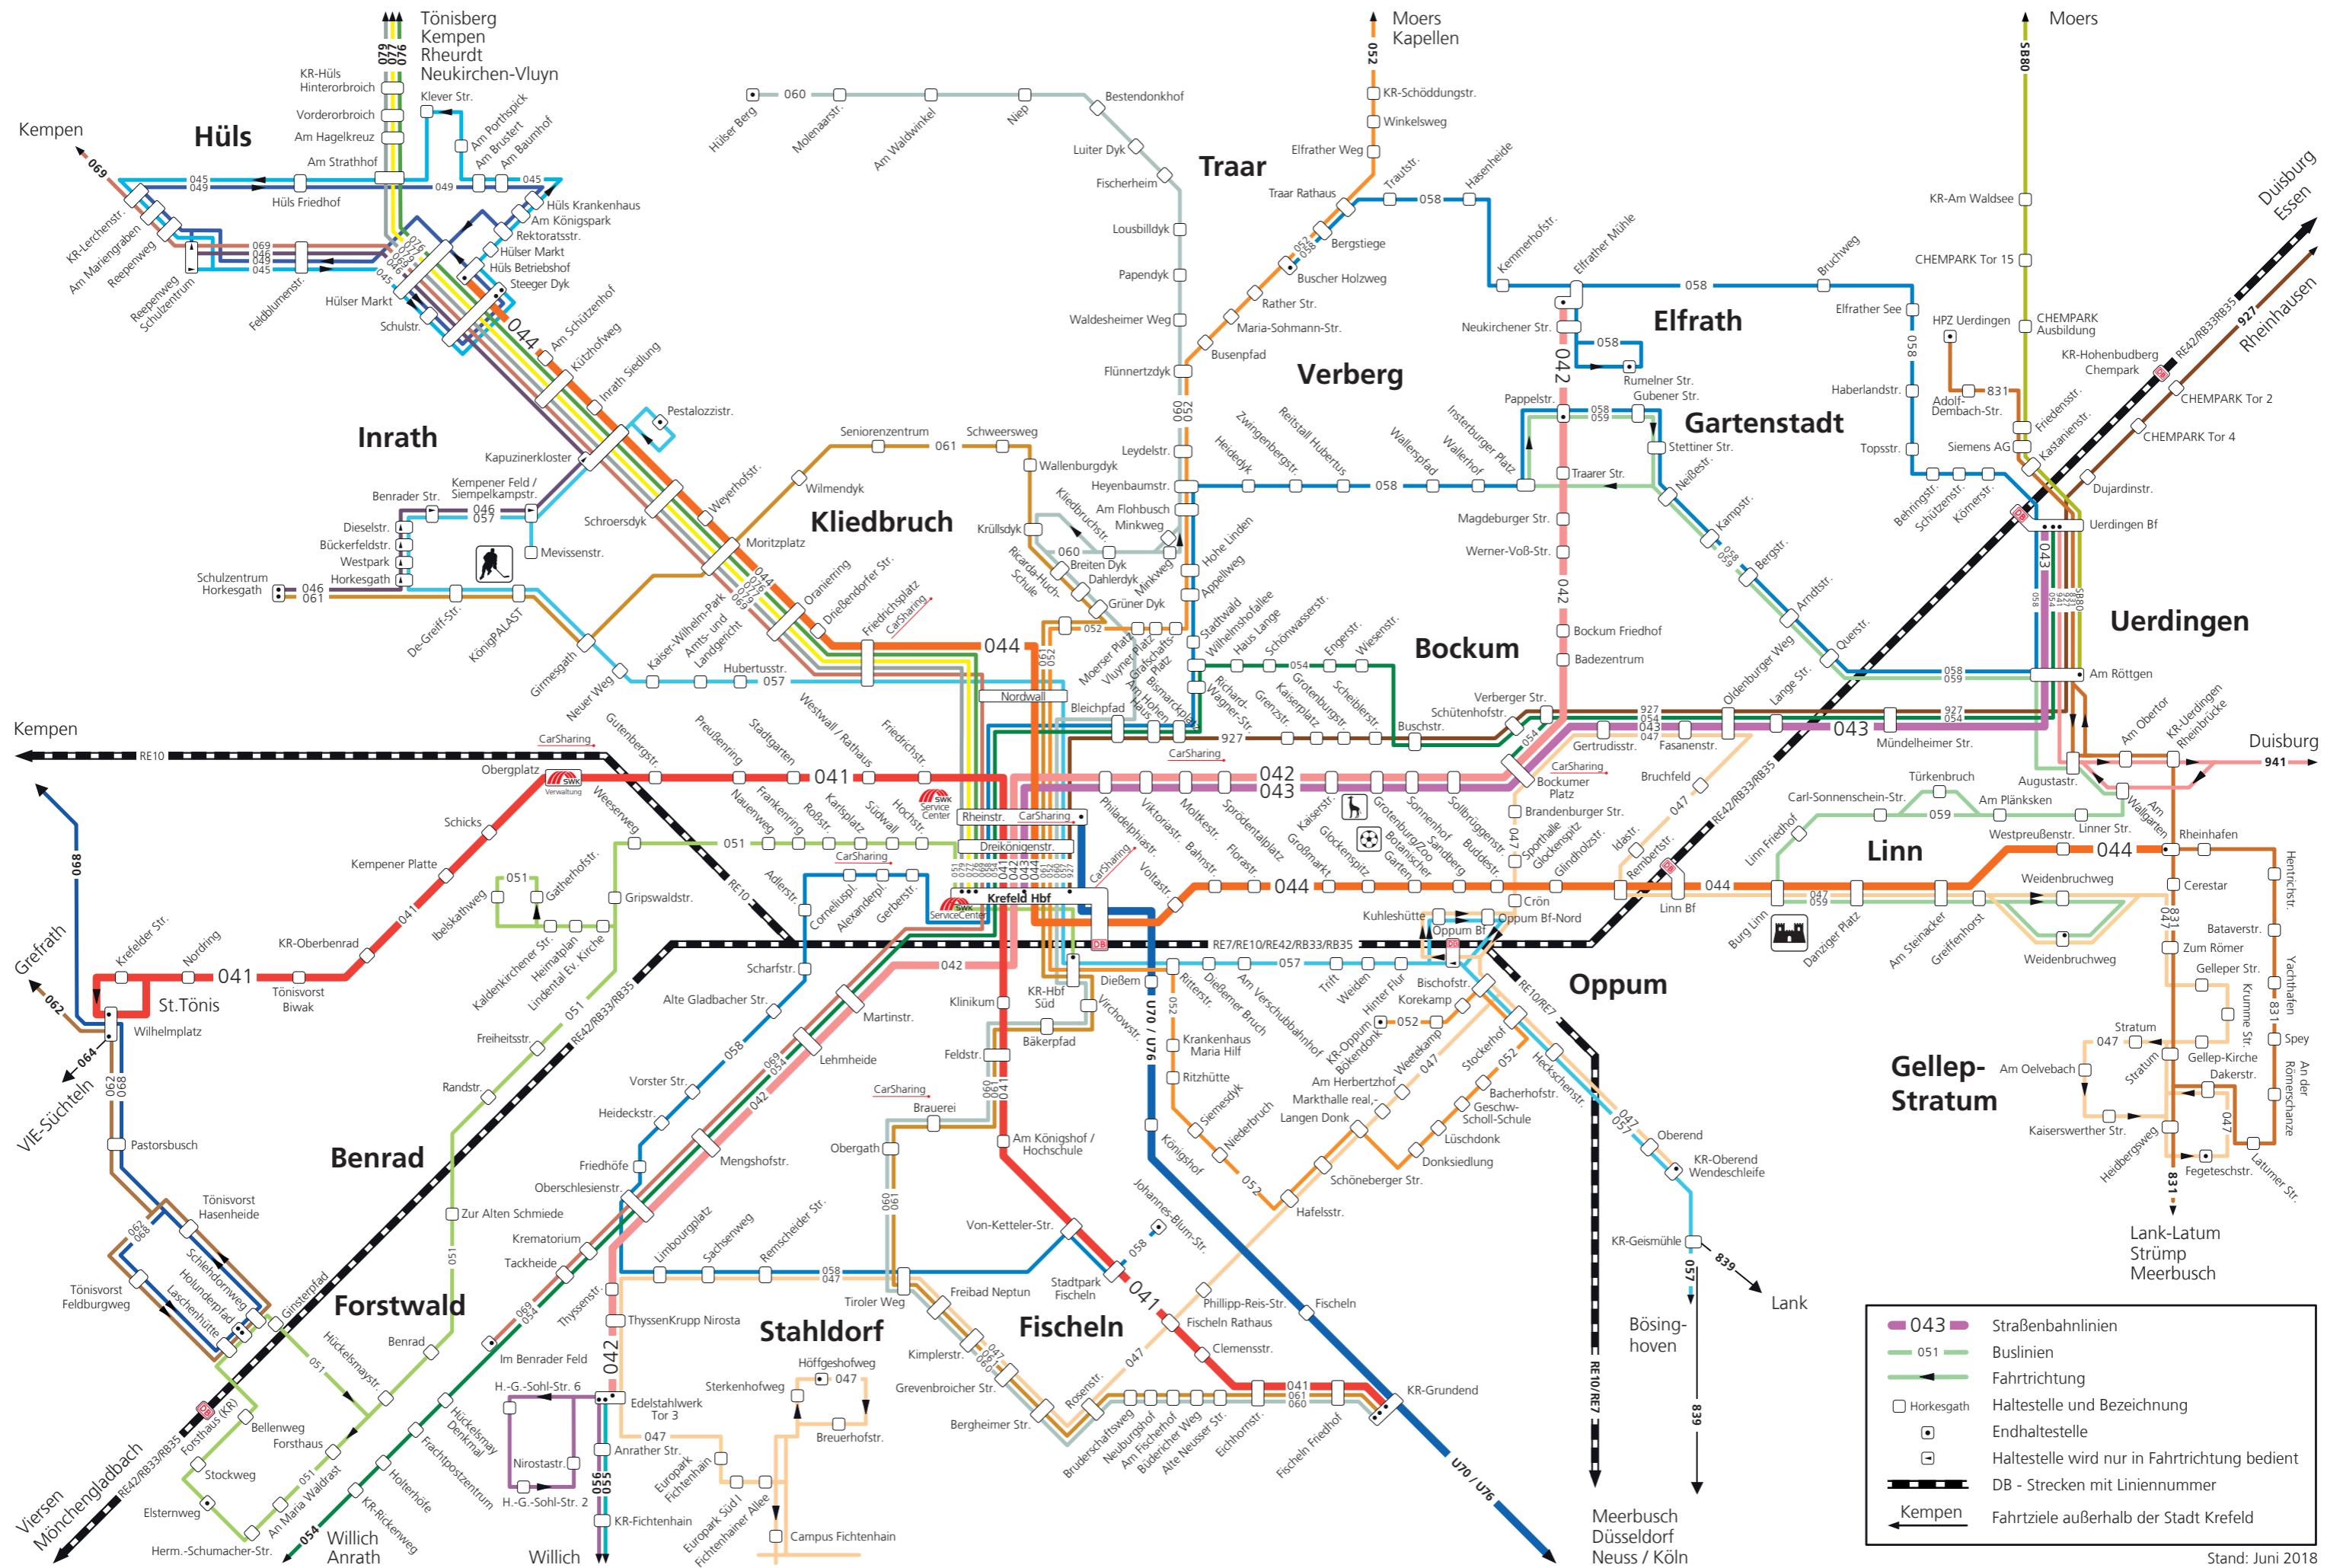

Linienetzplan Stadt Krefeld

	043	Straßenbahnlinien
	051	Buslinien
		Fahrtrichtung
		Haltestelle und Bezeichnung
		Endhaltestelle
		Haltestelle wird nur in Fahrtrichtung bedient
		DB - Strecken mit Liniennummer
		Fahrtziele außerhalb der Stadt Krefeld