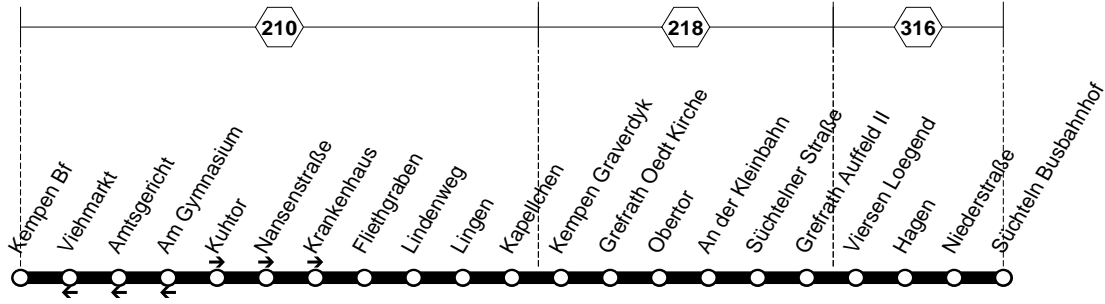

066

066

**Kempen - Grefrath-Oedt - VIE-Süchteln  
und zurück**

066

**066****montags bis freitags****066****Kempen - Grefrath-Oedt - VIE-Süchteln**

Haltestellen	Abfahrtszeiten											
			<b>S</b>			<b>S</b>		<b>S</b>				
Kempen Bf (Bstg 7)	<b>6.01</b>	<b>7.01</b>	<b>7.27</b>	<b>8.01</b>		<b>13.01</b>	<b>13.32</b>	<b>14.01</b>	<b>14.32</b>	<b>15.09</b>	<b>16.01</b>	<b>22.01</b>
- Kuhtor	04	04	30	04		04	35	04	35	12	04	04
- Nansenstraße	06	06	32	06		06	37	06	37	14	06	06
- Krankenhaus	09	09	35	09		09	40	09	40	17	09	09
- Fliethgraben	10	10	36	10		10	41	10	41	18	10	10
- Lindenberg	11	11	37	11		11	42	11	42	19	11	11
- Lingen	12	12	38	12	alle	12	43	12	43	20	12	alle
- Kapellchen	13	13	39	13		13	44	13	44	21	13	13
- Graverdyk	14	14	40	14	60	14	45	14	45	22	14	60
Grefrath Oedt Kirche	16	16	42	16		16	47	16	47	24	16	16
- Obertor	17	17	43	17	Min.	17	48	17	48	25	17	Min.
- An der Kleinbahn	18	18	44	18		18	49	18	49	26	18	18
- Süchtelner Straße	19	19	45	19		19	50	19	50	27	19	19
- Auffeld II	20	20	46	20		20	51	20	51	28	20	20
Viersen Loegend	21	21	47	21		21	52	21	52	29	21	21
- Hagen	23	23	49	23		23	54	23	54	31	23	23
Süchteln Niederstraße	25	25	51	25		25	56	25	56	33	25	25
- Süchteln Busbahnhof (Bstg 1)	<b>6.27</b>	<b>7.27</b>	<b>7.53</b>	<b>8.27</b>		<b>13.27</b>	<b>13.58</b>	<b>14.27</b>	<b>14.58</b>	<b>15.35</b>	<b>16.27</b>	<b>22.27</b>