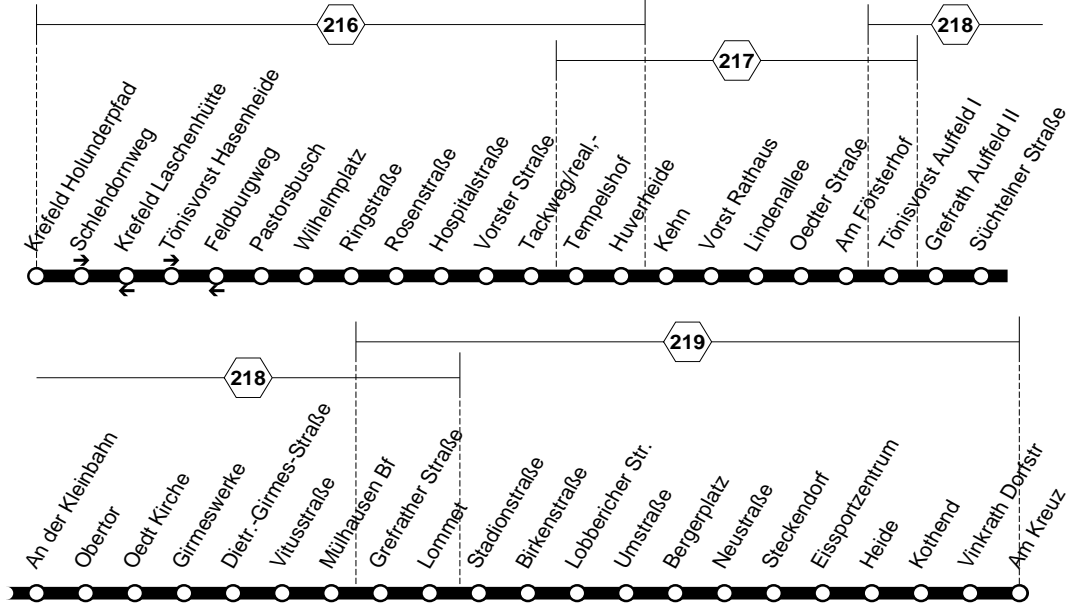

062

062

**KR-Forstwald - Tönisvorst-St. Tönis - Vorst -
Oedt - Mülhausen - Grefrath
und zurück**

062

**062****montags bis freitags****062****KR-Forstwald - Tönisvorst-St. Tönis - Vorst -
Oedt - Mülhausen - Grefrath**

Haltestellen	Abfahrtszeiten															
	062	062	062	062	062	062	062	062	062	062	062	062	064	062	064	062
		S												TV		TV
Krefeld Holunderpfad	6.33		7.33	8.33		12.33	13.33	14.33		15.33	16.33	17.33	18.33	19.33		
Tönisvorst Hasenheide	35		35	35		35	35	35		35	35	35	35	35		
- Wilhelmplatz (Bstg 3) an	6.39		7.39	8.39		12.39	13.39	14.39		15.39	16.39	17.39	18.39	19.39		
041 Krefeld Hbf ab		6.45	7.15	8.15		12.15	13.15		14.15	15.15	16.15	17.15	18.15	19.15	19.45	20.39
041 Tönisvorst Wilhelmpl. an		7.05	7.35	8.35		12.35	13.35		14.35	15.35	16.35	17.35	18.35	19.35	20.05	20.57
- Wilhelmplatz (Bstg 3) ab	6.39	7.08	7.39	8.39		12.39	13.39		14.39	15.39	16.39	17.39	18.39	19.39	20.08	21.08
- Vorster Straße	45	14	45	45		45	45		45	45	45	45	45	45	14	14
- Tempelshof	48	17	48	48		48	48		48	48	48	48	48	48	16	16
- Lindenallee	52	21	52	52		52	52		52	52	52	52	52	52	20	21.23
- Oedter Straße	54	23	54	54	alle	54	54		54	54	54	54	54	54	20.22	25
- Auffeld I	57	26	57	57		57	57		57	57	57	57	57	57	28	28
Grefrath Auffeld II	58	27	58	58	60	58	58		58	58	58	58	58	58	29	29
- An der Kleinbahn	7.00	29	8.00	9.00		13.00	14.00		15.00	16.00	17.00	18.00	19.00	20.00	31	31
- Oedt Kirche	02	31	02	02	Min.	02	02		02	02	02	02	02	02	33	33
- Girmeswerke	03	32	03	03		03	03		03	03	03	03	03	03	34	34
- Vitusstraße	06	35	06	06		06	06		06	06	06	06	06	06	37	37
- Grefrather Straße	08	37	08	08		08	08		08	08	08	08	08	08	39	39
- Stadionstraße	11	40	11	11		11	11		11	11	11	11	11	11	42	42
- Lobbericher Straße	13	42	13	13		13	13		13	13	13	13	13	13	44	44
- Bergerplatz	15	44	15	15		15	15		15	15	15	15	15	15	46	46
- Eissportzentrum	18	7.47	18	18		18	18		18	18	18	18	18	18	20.49	21.49
- Am Kreuz	7.22		8.22	9.22		13.22	14.22		15.22	16.22	17.22	18.22	19.22	20.22		