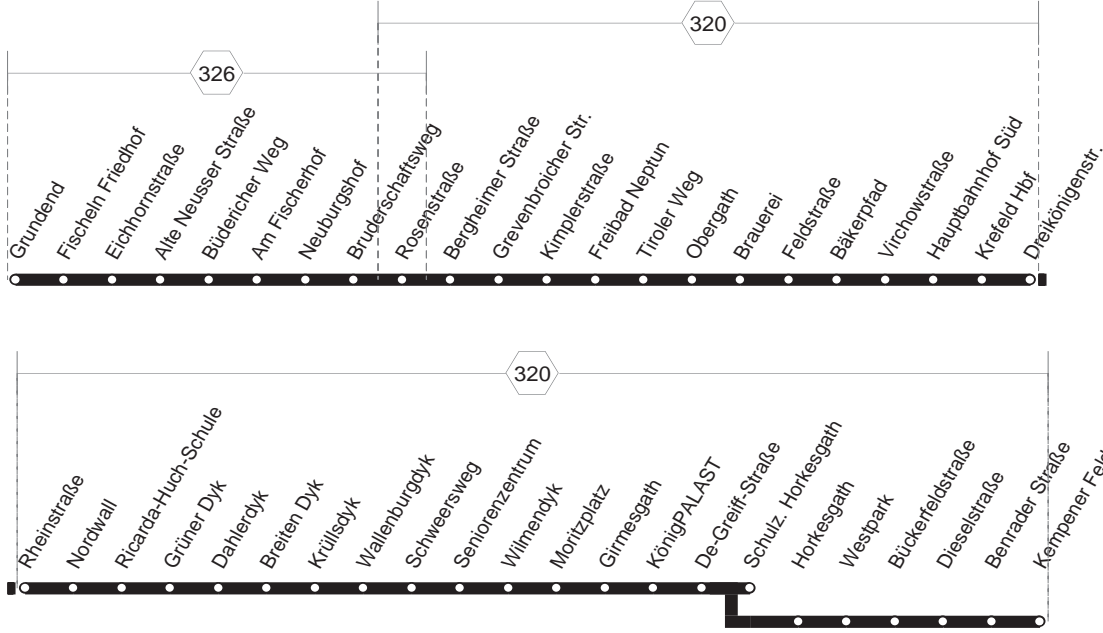

061

061

KR-Fischeln - Krefeld Hbf - Wilmendyk -
KR-Horkesgath - (Kempener Feld)
und zurück

061

061

montags bis freitags

061

KR-Fischeln - Krefeld Hbf - Wilmsdyk -
KR-Horkesgath - (Kempener Feld)

Haltestellen		Abfahrtszeiten												
Krefeld Grundend														
- Eichhornstraße														
- Alte Neusser Straße														
- Am Fischerhof														
- Bruderschaftsweg														
- Bergheimer Straße														
- Kimplerstraße														
- Tiroler Weg														
- Brauerei														
- Bäkerpfad														
- Hauptbahnhof Süd														
- Krefeld Hbf (Bstg 7) an														
- Krefeld Hbf (Bstg 7) ab		5.37	6.37	7.37	8.17									
- Rheinstraße (Bstg 5) an		5.41	6.41	7.41	8.21									
- Rheinstraße (Bstg 5) ab		5.41	6.41	7.41	8.21									
- Ricarda-Huch-Schule		46	46	46	26									
- Dahlerdyk		49	49	49	29									
- Krüllsdyk		52	52	52	32									
- Seniorenzentrum		54	54	54	34									
- Moritzplatz		58	58	58	38									
- Girmesgath		6.00	7.00	8.00	40									
- KönigPALAST			01	01	41									
- Schulz. Horkesgath			7.04	8.04	8.44									
- Horkesgath														
- Bückersfeldstraße														
- Kempener Feld														