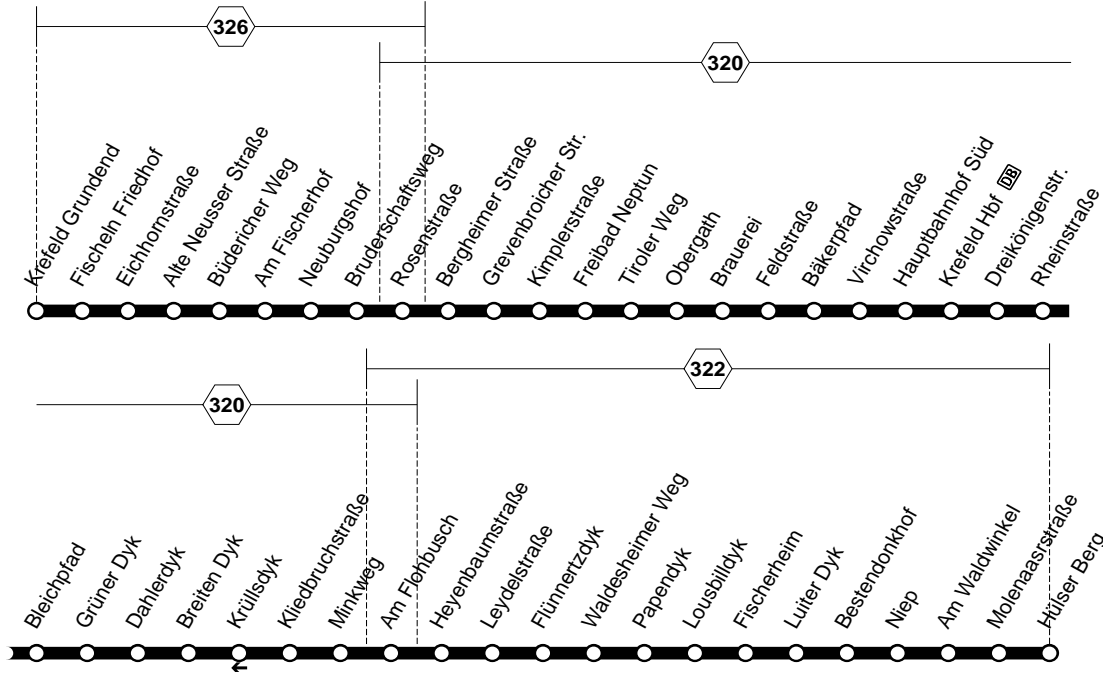

060

060

KR-Fischeln - Krefeld Hbf - KR-Hülser Berg
und zurück

060

**060****montags bis freitags****060****KR-Fischeln - Krefeld Hbf - KR-Hülser Berg**

Haltestellen	Abfahrtszeiten																	
								S		S								
Krefeld Grundend	4.55	5.25	5.55	6.21	6.51	7.21		11.21		12.21		13.21	14.21	18.21	19.35	20.35		
- Eichhornstraße	57	27	57	23	53	23		23		23		23	23	23	37	37		
- Alte Neusser Straße	58	28	58	24	54	24		24		24		24	24	24	38	38		
- Am Fischerhof	5.00	30	6.00	26	56	26		26		26		26	26	26	40	40		
- Bruderschaftsweg	02	32	02	28	58	28		28		28		28	28	28	42	42		
- Bergheimer Straße	04	34	04	30	7.00	30		30		30		30	30	30	44	44		
- Kimplerstraße	06	36	06	32	02	32		32		32		32	32	32	46	46		
- Tiroler Weg	08	38	08	34	04	34		34		34		34	34	34	48	48		
- Brauerei	10	40	10	36	06	36		36		36		36	36	36	50	50		
- Bäkerpfad	12	42	12	39	09	39		39		39		39	39	39	52	52		
- Hauptbahnhof Süd	16	46	16	43	13	43		43		43		43	43	43	56	56		
- Krefeld Hbf (Bstg 7) an	5.19	5.49	6.19	6.46	7.16	7.46	alle	11.46		12.46		13.46	14.46	alle	18.46	19.59	20.59	
- Krefeld Hbf (Bstg 7) ab	5.20	5.50	6.20	6.47	7.17	7.47		11.47	12.25	12.47	13.25	13.48	14.47		18.47	19.59	20.35	20.59
- Rheinstraße (Bstg 5) an	5.24	5.54	6.24	6.51	7.21	7.51	60	11.51	12.29	12.51	13.29	13.52	14.51	60	18.51	20.03	20.39	21.03
- Rheinstraße (Bstg 5) ab	5.24	5.54	6.24	6.51	7.21	7.51		11.51	12.29	12.51	13.29	13.52	14.51		18.51	20.05	20.39	21.05
- Bleichpfad	25	55	25	53	23	53	Min.	53	}	53	}	54	53	Min.	53	06	40	06
- Grüner Dyk	27	57	27	56	26	56		56	}	56	}	57	56		56	08	42	08
- Breiten Dyk	5.30	6.00	6.30	6.59	7.29	7.59		11.59	}	12.59	}	14.00	14.59		18.59	20.11	20.45	21.11
- Ricarda-Huch-Schule	}	}	}	}	}	}		}	12.34	}	13.34	}	}		}	}	}	}
- Am Flohbusch	5.35	6.05	6.35	7.04	7.34	8.04		12.04	41	13.04	41	14.05	15.04		19.04	20.16	20.50	21.16
- Heyenbaumstraße	36	06	36	05	35	05		05	42	05	42	06	05		05	17	51	17
- Flünnertzdyk	38	08	38	08	38	08		08	45	08	45	09	08		08	19	53	19
- Papendyk	40	10	40	10	40	10		10	47	10	47	11	10		10	21	55	21
- Fischerheim	41	11	41	11	41	11		11	48	11	48	12	11		11	22	56	22
Neukirchen-Vluyn Luiters Dyk	42	12	42	12	42	12		12	49	12	49	13	12		12	23	57	23
- Niep (Bstg 1)	43	13	43	13	43	13		13	50	13	50	14	13		13	24	58	24
Krefeld Molenaarstraße	46	16	46	16	46	16		16	52	16	52	17	16		16	27	21.01	27
- Hülser Berg	5.47	6.17	6.47	7.17	7.47	8.17		12.17	12.53	13.17	13.53	14.18	15.17		19.17	20.28	21.02	21.28