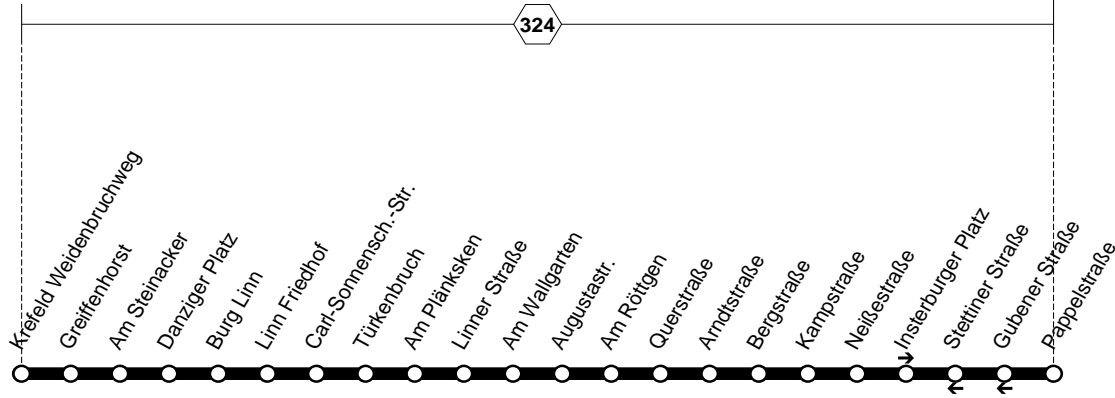

059

059

**KR-Linn - Verdingen - Gartenstadt
 und zurück**

059

**059****montags bis freitags**

Haltestellen	Abfahrtszeiten																	
Krefeld Weidenbruchweg	5.40	6.09	6.40	7.09	7.40	8.09	8.40	9.09	9.40	10.09	10.40	11.09	11.40	12.09	12.40	13.09	13.40	14.09
- Am Steinacker	42	11	42	11	42	11	42	11	42	11	42	11	42	11	42	11	42	11
- Burg Linn (Bstg 5)	44	13	44	13	44	13	44	13	44	13	44	13	44	13	44	13	44	13
- Carl-Sonnensch.-Str.	5.47	16	6.47	16	7.47	16	8.47	16	9.47	16	10.47	16	11.47	16	12.47	16	13.47	16
- Türkenbruch	}	17	}	17	}	17	}	17	}	17	}	17	}	17	}	17	}	17
- Am Plänksken (Bstg 3)	}	6.18	}	7.18	}	8.18	}	9.18	}	10.18	}	11.18	}	12.18	}	13.18	}	14.18
- Am Plänksken (Bstg 1)	5.48	}	6.48	}	7.48	}	8.48	}	9.48	}	10.48	}	11.48	}	12.48	}	13.48	}
- Am Wallgarten	5.51	6.21	6.51	7.21	7.51	8.21	8.51	9.21	9.51	10.21	10.51	11.21	11.51	12.21	12.51	13.21	13.51	14.21
- Am Röttgen (Bstg 4)	}	}	}	}	}	}	}	}	}	}	}	}	}	}	}	}	}	}
- Am Röttgen (Bstg 6)	5.54	6.24	6.54	7.24	7.54	8.24	8.54	9.24	9.54	10.24	10.54	11.24	11.54	12.24	12.54	13.24	13.54	14.24
- Arndtstraße	57	27	57	27	57	27	57	27	57	27	57	27	57	27	57	27	57	27
- Insterburger Platz	6.01	31	7.01	31	8.01	31	9.01	31	10.01	31	11.01	31	12.01	31	13.01	31	14.01	31
- Pappelstraße	6.03	6.33	7.03	7.33	8.03	8.33	9.03	9.33	10.03	10.33	11.03	11.33	12.03	12.33	13.03	13.33	14.03	14.33