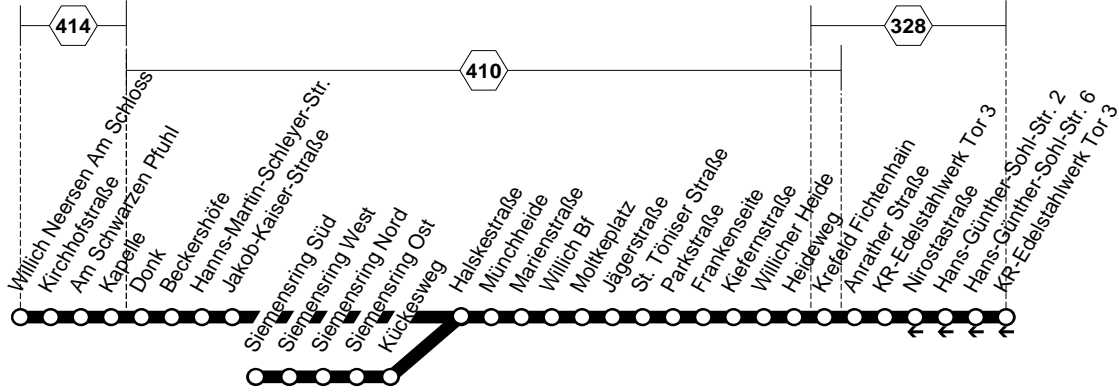

056

056

Willich Neersen - Krefeld Edelstahlwerk Tor 3 und zurück

056

056

montags bis freitags

056

Willich Neersen - Krefeld Edelstahlwerk Tor 3

Haltestellen	Abfahrtszeiten											
Willich Neersen Am Schloss	6.03	6.33	7.03	7.28	8.03	9.03		17.03	18.03	19.03	19.53	20.53
- Kirchhofstraße	04	34	04	29	04	04		04	04	04	54	54
- Am Schwarzen Pfuhl	05	35	05	30	05	05		05	05	05	55	55
- Kapelle	06	36	06	31	06	06		06	06	06	56	56
- Donk	07	37	07	32	07	07		07	07	07	57	57
- Beckershöfe	08	38	08	33	08	08		08	08	08	58	58
- Hanns-Martin-Schleyer-Str.	10	40	10	35	10	10		10	10	09	59	59
- Jakob-Kaiser-Str.	12	42	12	37	12	12		12	12	10	20.00	21.00
- Siemensring Ost	13	43	13	38	13	13		13	13	11	01	}
- Siemensring Nord	14	44	14	39	14	14		14	14	12	02	}
- Siemensring West	15	45	15	40	15	15		15	15	13	03	}
- Siemensring Süd	16	46	16	41	16	16	alle	16	16	14	04	}
- Kückesweg	17	47	17	42	17	17		17	17	15	05	}
- Halskestraße	17	47	17	42	17	17	60	17	17	15	05	21.00
- Münchheide	18	48	18	43	18	18		18	18	16	06	01
- Marienstraße	19	49	19	44	19	19	Min.	19	19	17	07	01
- Willich Bahnhof	20	50	20	45	20	20		20	20	18	08	02
- Moltkeplatz	21	51	21	46	21	21		21	21	19	09	03
- Jägerstraße	23	53	23	48	23	23		23	23	21	11	05
- St. Töniser Straße	25	55	25	50	25	25		25	25	23	13	07
- Parkstr.	26	56	26	51	26	26		26	26	24	14	08
- Frankenseite	28	58	28	53	28	28		28	28	25	15	09
- Kiefernstraße	29	59	29	54	29	29		29	29	26	16	10
- Willicher Heide	30	7.00	30	55	30	30		30	30	27	17	11
- Heideweg	31	01	31	56	31	31		31	31	28	18	12
Krefeld Fichtenhain	32	02	32	57	32	32		32	32	29	19	13
- Edelstahlwerk Tor 3	6.35	7.05	7.35	8.00	8.35	9.35		17.35	18.35	19.32	20.22	21.16
042 Edelstahlwerk Tor 3	ab	6.40	7.10	7.40	8.10	8.40	9.40	17.40	18.40	19.40	20.34	21.18
042 Krefeld Hbf	an	6.51	7.21	7.51	8.21	8.51	9.51	17.51	18.51	19.51	20.44	21.28

weitere Fahrten in den Abendstunden siehe Linie NE10

056