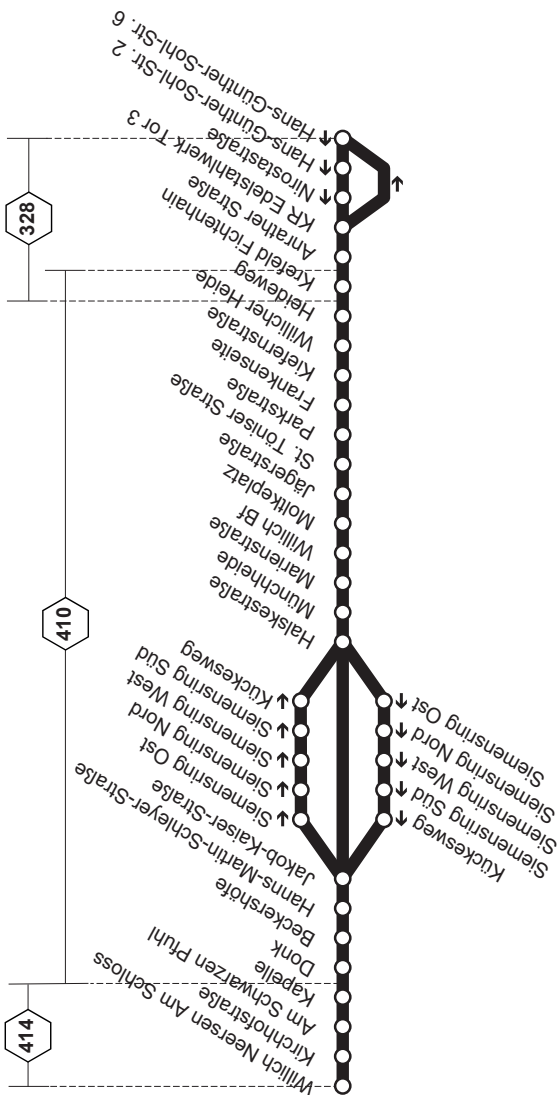

Willich Neersen - Krefeld Edelstahlwerk Tor 3 und zurück

056

056

056

056

056

montags bis freitags

Haltestellen	Abfahrtszeiten									
Willich Neersen Am Schloss	6.03	6.33	7.03	7.28	8.03	18.03	19.03	19.53	20.53	
- Kirchhofstraße	04	34	04	29	04	04	04	54	54	
- Am Schwarzen Pfuhl	05	35	05	30	05	05	05	55	55	
- Kapelle	06	36	06	31	06	06	06	56	56	
- Donk	07	37	07	32	07	07	07	57	57	
- Beckershöfe	08	38	08	33	08	08	08	58	58	
- Hanns-Martin-Schleyer-Str.	10	40	10	35	10	10	09	59	59	
- Jakob-Kaiser-Str.	12	42	12	37	12	12	10	20.00	21.00	
- Siemensring Ost	13	43	13	38	13	13	11	01		
- Siemensring Nord	14	44	14	39	14	14	12	02		
- Siemensring West	15	45	15	40	15	15	13	03		
- Siemensring Süd	16	46	16	41	16	16	14	04		
- Kükesweg	17	47	17	42	17	17	15	05		
- Halsekestraße	17	47	17	42	17	17	15	05	21.00	
- Münchheide	18	48	18	43	18	18	16	06	01	
- Marienstraße	19	49	19	44	19	19	17	07	01	
- Willich Bahnhof	20	50	20	45	20	20	18	08	02	
- Moltkeplatz	21	51	21	46	21	21	19	09	03	
- Jägerstraße	23	53	23	48	23	23	21	11	05	
- St. Töniser Straße	25	55	25	50	25	25	23	13	07	
- Parkstr.	26	56	26	51	26	26	24	14	08	
- Frankenseite	28	58	28	53	28	28	25	15	09	
- Kieferstraße	29	59	29	54	29	29	26	16	10	
- Willicher Heide	30	7.00	30	55	30	30	27	17	11	
- Herdeweg	31	01	31	56	31	31	28	18	12	
Krefeld Fichtenhain	32	02	32	57	32	32	29	19	13	
- Edelstahlwerk Tor 3	6.35	7.05	7.35	8.00	8.35	18.35	19.32	20.22	21.16	
042 Edelstahlwerk Tor 3	ab	6.40	7.10	7.40	8.10	8.40	18.40	19.40	21.18	
042 Krefeld Hbf	an	6.51	7.21	7.51	8.21	8.51	18.51	19.51	21.28	

weitere Fahrten in den Abendstunden siehe Linie NE10