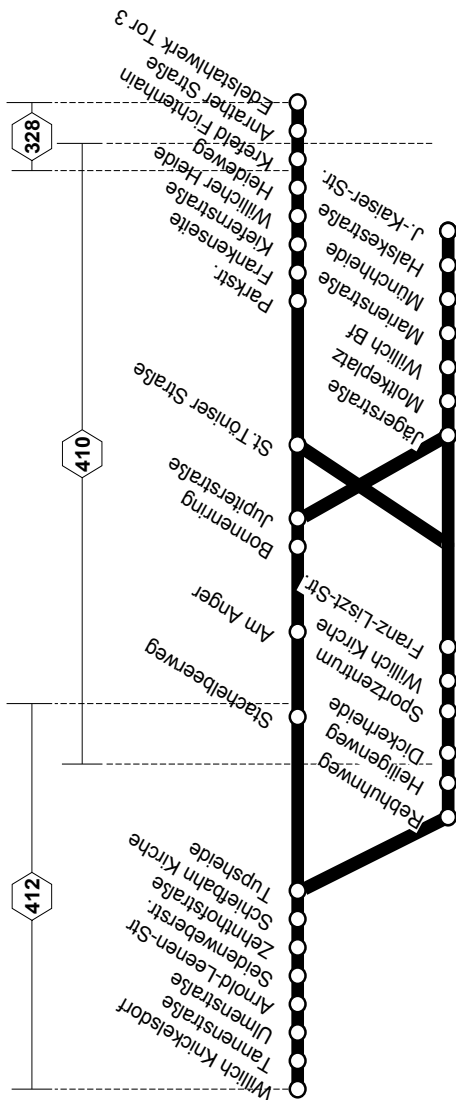

Willich Knickelsdorf - KR Edelstahlwerk Tor 3 und zurück

055

055

055

055

055

montags bis freitags

Haltestellen	Abfahrtszeiten											
	4.50	5.20	5.50	6.50	S	7.20	7.50	18.50	19.15	20.15	21.15	22.15
Willich Knickelsdorf				6.50		7.20	7.50	18.50	19.15	20.15	21.15	22.15
- Ulmenstraße	53	23	53	53	7.12	23	53	53	18	18	18	18
- Seidenweberstr.	55	25	55	55	14	25	55	55	20	20	20	20
- Zenthofstraße	56	26	56	56	15	26	56	56	21	21	21	21
- Schiefbahn Kirche (Bstg 1)	58	28	58	58	17	28	58	58	22	22	22	22
- Tupshöhe	5.00	30	6.00	7.00	19	30	8.00	19.00	23	23	23	23
- Rebhuhnweg		31		20	31				24	24	24	24
- Dickerheide		33		22	33				25	25	25	25
- Heiligenweg		34		23	34				26	26	26	26
- Sportzentrum		35		24	35				27	27	27	27
- Willich Kirche		36		25	36				28	28	28	28
- Franz-Liszt-Straße		5.37		26	7.37				29	29	29	29
- Stachelbeerweg	5.04		6.04 usw.	7.04	29		8.04 usw.	19.04	32	32	32	32
- Am Anger	05		05 bis	05	30		05 bis	05	33	33	33	33
- Jupiterstraße	5.07		6.07	7.07	32		8.07	19.07	19.34	20.34	21.34	22.34
- Krusestr.					7.36							
- Jägerstraße												
- Molkenplatz												
- Willich Bahnhof					7.37							
- Müncheide					7.39							
- St. Töniser Straße	5.10	5.40	6.10	7.10		7.40	8.10	19.10	19.37	20.37	21.37	22.37
- Parkstr.	11	41	11	11		41	11	11	38	38	38	38
- Frankenseite	13	43	13	13		43	13	13	39	39	39	39
- Kiefernstraße	14	44	14	14		44	14	14	40	40	40	40
- Willicher Heide	15	45	15	15		45	15	15	41	41	41	41
- Heideweg	16	46	16	16		46	16	16	42	42	42	42
Krefeld Fichtenhain	17	47	17	17		47	17	17	43	43	43	43
- Edelstahlwerk Tor 3	5.20	5.50	6.20	7.20		7.50	8.20	19.20	19.46	20.46	21.46	22.46
042 Edelstahlwerk Tor 3	ab	5.26	5.55	6.25	7.25	7.55	8.25	19.25	19.55	20.48	21.48	22.48
042 Krefeld Hbf	an	5.37	6.06	6.36	7.36	8.06	8.36	19.36	20.05	20.58	21.58	22.58