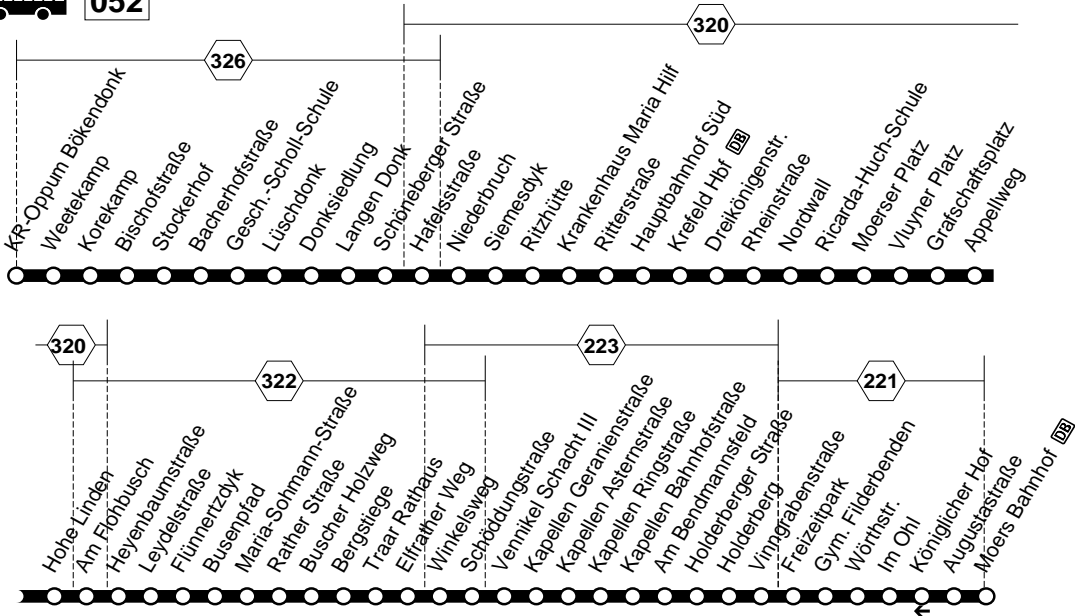

052

052

montags bis freitags

Haltestellen		Abfahrtszeiten																						
							S						S											
Krefeld Oppum Bökendonk	ab																							
- Weetekamp																								
- Korekamp																								
- Bischofstraße																								
- Stockerhof																								
- Bacherhofstraße																								
- Gesch.-Scholl-Schule																								
- Lüschkamp																								
- Donksiedlung																								
- Langen Donk (Bstg 1)																								
- Schöneberger Straße																								
- Hafelsstraße																								
- Niederbruch																								
- Siemesdyk																								
- Ritzhütte																								
- Krankenhaus Maria Hilf																								
- Ritterstraße (Bstg 1)																								
- Hauptbahnhof Süd																								
- Krefeld Hbf (Bstg 5)	an																							
- Krefeld Hbf (Bstg 5)	ab	3.39	3.59	4.29	4.59	5.29	5.59	6.29	6.39	6.59	7.29	7.40	8.01	8.31	9.01				18.31	19.01	19.31			
- Dreikönigenstr.		41	4.01	31	5.01	31	6.01	31	41	7.01	31	42	03	33	03				33	03	33			
- Rheinstraße (Bstg 3)	an	3.43	4.03	4.33	5.03	5.33	6.03	6.33	6.43	7.03	7.33	7.44	8.05	8.35	9.05				18.35	19.05	19.35			
- Rheinstraße (Bstg 3)	ab	3.43	4.03	4.33	5.03	5.33	6.03	6.33	6.43	7.03	7.33	7.44	8.05	8.35	9.05				18.35	19.05	19.35			
- Nordwall		45	05	35	05	36	06	36	46	06	36	47	08	38	08				38	08	38			
- Ricarda-Huch-Schule		47	07	37	07	38	08	38	48	08	38	49	10	40	10				40	10	40			
- Moerser Platz		49	09	39	09	40	10	40	50	10	40	51	12	42	12				42	12	42			
- Vluyner Platz		50	10	40	10	41	11	41	51	11	41	52	13	43	13				43	13	43			
- Grafchaftsplatz		51	11	41	11	42	12	42	52	12	42	53	14	44	14	alle			44	14	44			
- Appellweg		51	11	41	11	42	12	42	52	12	42	53	14	44	14				44	14	44			
- Hohe Linden		3.52	4.12	4.42	5.12	5.43	6.13	6.43	6.53	7.13	7.43	7.54	8.15	8.45	9.15	30			18.45	19.15	19.45			
- Minkweg																								
- Am Flohbusch		3.53	4.13	4.43	5.13	5.44	6.14	6.44	6.54	7.14	7.44		8.16	8.46	9.16	Min.			18.46	19.16	19.46			
- Heyenbaumsstraße		54	14	44	14	45	15	45	55	15	45		17	47	17				47	17	47			
- Leydelstraße		55	15	45	15	46	16	46	56	16	46		18	48	18				48	18	48			
- Flünnertzdyk		57	17	47	17	48	18	48	58	18	48		20	50	20				50	20	50			