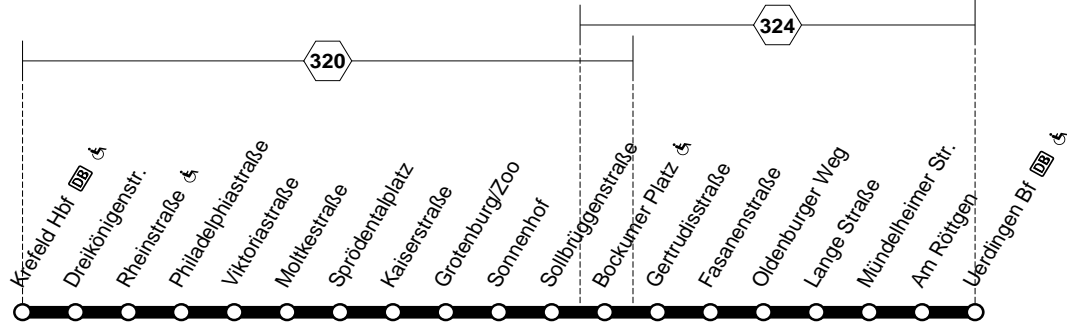

043

043

Krefeld Hbf - Bockum - Uerdingen
und zurück

043

**043****montags bis freitags**

Haltestellen	Abfahrtszeiten												
Krefeld Hbf (Bstg 3)	4.24	4.47	5.14	5.22	5.45	5.59	19.44	19.59	20.20	20.46	23.46		
- Rheinstraße (Bstg 1) ab	4.28	4.51	5.18	5.26	5.49	6.03	19.48	20.05	20.25	20.50	23.50		
- Philadelphiastr (Bstg 1)	29	52	19	27	50	05	50	07	26	51	51		
- Viktoriastraße	31	54	21	29	52	07	alle	52	09	28	53	alle	53
- Sprödentalplatz	33	56	23	31	54	09	54	11	30	55	55		
- Kaiserstraße	34	57	24	32	55	10	15	55	12	31	56	30	56
- Grotenburg/Zoo	36	59	26	34	57	12	57	14	33	58	58		
- Bockumer Platz	39	5.02	29	37	6.00	15	Min.	20.00	17	36	21.01	Min.	0.01
- Oldenburger Weg	42	05	32	40	03	18	03	20	39	04	04		
- Am Röttgen (Bstg 1)	45	09	36	44	07	23	08	25	42	07	07		
- Uerdingen Bf (Bstg 1)	4.47	5.11	5.38	5.46	6.09	6.25	20.10	20.27	20.44	21.09	0.09		

**043****samstags**

Haltestellen	Abfahrtszeiten												
Krefeld Hbf (Bstg 3)	4.49	5.19	5.46	7.46	7.54	8.15	8.29	18.44	19.16	23.46			
- Rheinstraße (Bstg 1) ab	4.53	5.23	5.50	7.50	7.58	8.19	8.33	18.48	19.20	23.50			
- Philadelphiastr (Bstg 1)	54	24	51	51	59	20	35	50	21	51			
- Viktoriastraße	56	26	53	alle	53	8.01	22	37	alle	52	23	alle	53
- Sprödentalplatz	58	28	55	55	03	24	39	54	25	55			
- Kaiserstraße	59	29	56	30	56	04	25	40	15	55	26	30	56
- Grotenburg/Zoo	5.01	31	58	58	06	27	42	57	28	58			
- Bockumer Platz	04	34	6.01	Min.	8.01	09	30	45	Min.	19.00	31	Min.	0.01
- Oldenburger Weg	07	37	04	04	12	33	48	03	34	04			
- Am Röttgen (Bstg 1)	10	40	07	07	15	36	53	08	37	07			
- Uerdingen Bf (Bstg 1)	5.12	5.42	6.09	8.09	8.17	8.38	8.55	19.10	19.39	0.09			