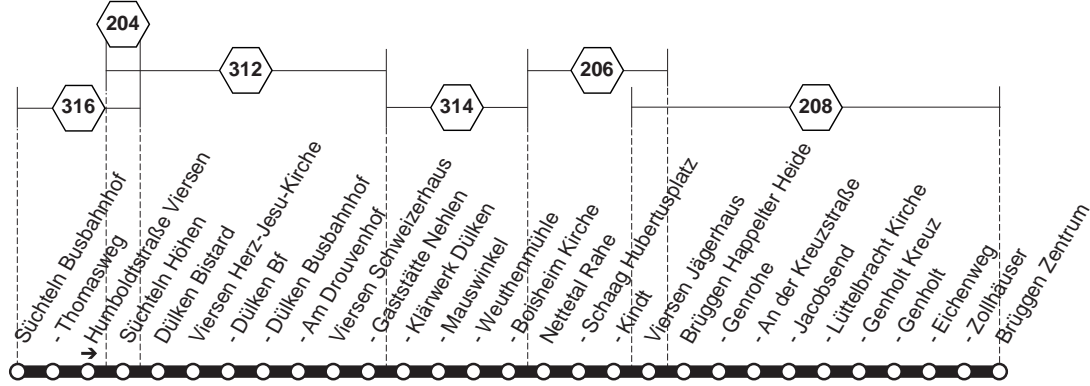

**067****067****VIE-Süchteln - VIE-Dülken - Nettetal - Brüggen
und zurück****067**

**067****montags bis freitags**

Haltestellen	Abfahrtszeiten				
	S	S	S	S	S
Süchteln Busbahnhof (Bstg 3)				12.39	13.29
- Thomasweg				43	33
Humboldtstraße Viersen				44	34
- Süchteln Höhen				45	35
Dülken Bistard				47	37
Viersen Herz-Jesu-Kirche				49	39
Viersen Dülken Bf				51	41
- Dülken Busbahnhof (Bstg 4)				55	45
- Am Drouvenhof				57	47
Viersen Schweizerhaus				58	48
- Gaststätte Nehlen				59	49
- Klärwerk Dülken				13.00	50
- Mauswinkel				02	52
- Weuthenmühle				02	52
- Boisheim Kirche				03	53
Nettetal Rahe				06	56
- Schaag Hubertusplatz an				13.08	13.58
- Schaag Hubertusplatz ab		6.58	7.54	13.09	13.59
- Kindt		7.02	58	13	14.03
Viersen Jägerhaus		04	8.00	15	05
Brüggen Happelter Heide		06	02	17	07
- Genrohe		07	03	18	08
- An der Kreuzstraße		09	05	20	10
- Jacobsend	6.51	10	06	21	11
- Lüttelbracht Kirche	52	11	07	22	12
- Genholt Kreuz	53	12	08	23	13
- Genholt	55	14	10	25	15
- Eichenweg	56	15	11	26	16
- Zollhäuser (Bstg 1)	57	16	12	27	17
- Brüggen Zentrum (Bstg 1)	6.58	7.17	8.13	13.28	14.18