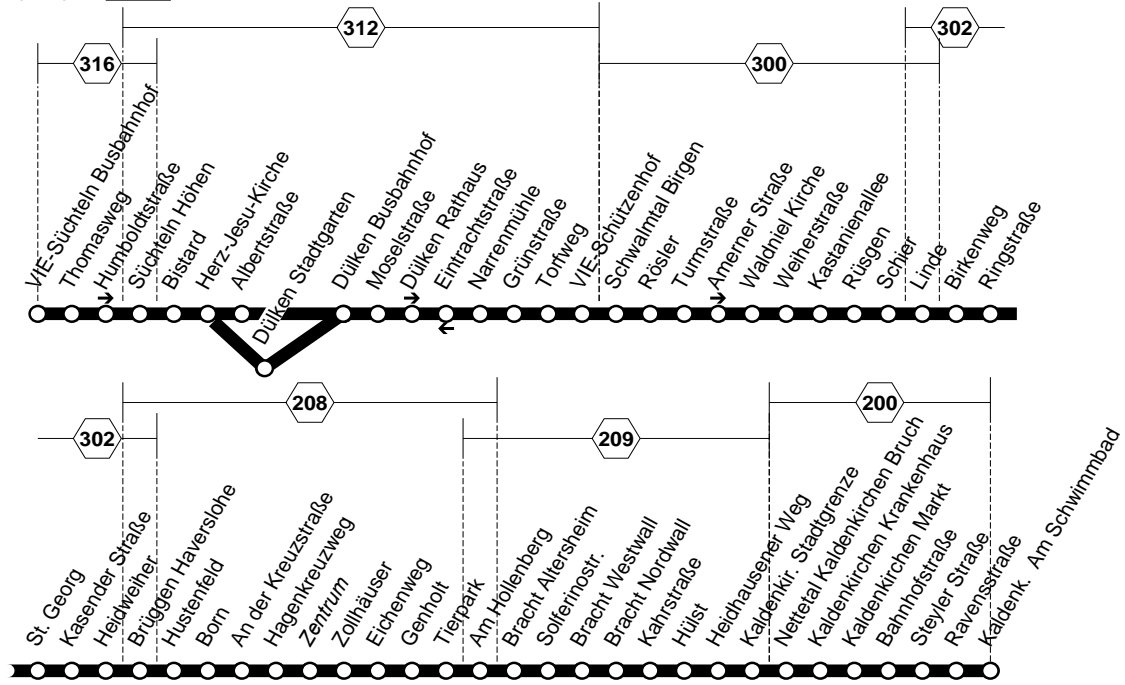

074

074

VIE-Süchteln - Dülken - Schwalmtal -
Brüggen - Kaldenkirchen
und zurück

074

074

montags bis freitags

Haltestellen	Abfahrtszeiten														
	S	S	S	S	S	S	S	S	S	S	S	S	S	S	
Süchteln, Busbf. (Bstg 3)	5.37	6.37	7.21	7.37	8.37	9.37	10.37	11.37	12.37	13.00	13.35	13.37			
- Thomasweg	41	41	25	41	41	41	41	41	41	04	39	41			
Humboldtstraße Viersen	42	42	26	42	42	42	42	42	42	05	40	42			
- Süchteln Höhen	43	43	27	43	43	43	43	43	43	06	41	43			
Dülken Bistard	45	45	29	45	45	45	45	45	45	08	43	45			
Viersen Herz-Jesu-Kirche	47	47	31	47	47	47	47	47	47	10	45	47			
Dülken Albertstraße	49	49	33	49	49	49	49	49	49	12	47	49			
- Dülken Busbahnhof (Bstg 3)	5.51	6.51	7.35	7.51	8.51	9.51	10.51	11.51	12.51	13.14	13.49	13.51			
- Stadtgarten											13.15			14.15	
- Dülken Busbahnhof (Bstg 3)											18			18	
- Moselstraße	5.53	6.53	7.37	7.53	8.53	9.53	10.53	11.53	12.53	13.16	20	13.51	13.53	20	
- Dülken Rathaus	54	54	38	54	54	54	54	54	54	17	21	52	54	21	
Viersen Narrenmühle	56	56	40	56	56	56	56	56	56	19	23	54	56	23	
- Grünstraße	57	57	41	57	57	57	57	57	57	20	24	55	57	24	
- Torfweg	58	58	42	58	58	58	58	58	58	21	25	56	58	25	
- Schützenhof	59	59	43	59	59	59	59	59	59	22	26	57	59	26	
Schwalmtal Birgen	6.01	7.01	45	8.01	9.01	10.01	11.01	12.01	13.01	24	28	59	14.01	28	
- Rösler	02	02	46	02	02	02	02	02	02	25	29	14.00	02	29	
- Turmstraße	04	04	7.48	04	04	04	04	04	12.31	04	27	31	02	04	31
- Amerner Straße (Bstg 1)	05	05		05	05	05	05	05	32	05	28	32	03	05	32
- Waldniel Kirche an	6.07	7.07		8.07	9.07	10.07	11.07	12.07	12.34	13.07	13.30	13.34	14.05	14.07	14.34
- Waldniel Kirche ab	5.09	6.12	7.12	8.12	9.12	10.12	11.12	12.12	12.34	13.12	13.30	13.34	14.05	14.12	14.34
- Weiherstraße	09	12	12	12	12	12	12	12	34	12	30	34	05	12	34
- Kastanienallee	10	13	13	13	13	13	13	13	35	13	31	35	06	13	35
- Rüsgen	12	15	15	15	15	15	15	15	37	15	33	37	08	15	37
- Schier	13	16	16	16	16	16	16	16	38	16	34	38	09	16	38
- Linde	14	17	17	17	17	17	17	17	39	17	35	39	10	17	39
- Birkenweg (Bstg 1)	16	19	19	19	19	19	19	19	41	19	37	40	12	19	41
- Ringstr. (Bstg 1)	17	20	20	20	20	20	20	20	42	20	38	41	13	20	42
- St.Georg (Bstg 1)	19	22	22	22	22	22	22	22	44	22	40	43	15	22	44
- Kasender Str. (Bstg 1)	20	23	23	23	23	23	23	23	45	23	41	44	16	23	45
- Heidweiher (Bstg 1)	21	24	24	24	24	24	24	24	46	24	42	45	17	24	46
Brüggen Haverslohe	23	26	26	26	26	26	26	26	48	26	44	47	19	26	48
- Hustenfeld	23	26	26	26	26	26	26	26	48	26	44	47	19	26	48
- Born	5.24	6.27	7.27	8.27	9.27	10.27	11.27	12.27	12.49	13.27	13.45	13.48	14.20	14.27	14.49

074

**VfE-Süchteln - Dülken - Schwalmtal -
Brüggen - Kaldenkirchen**

074