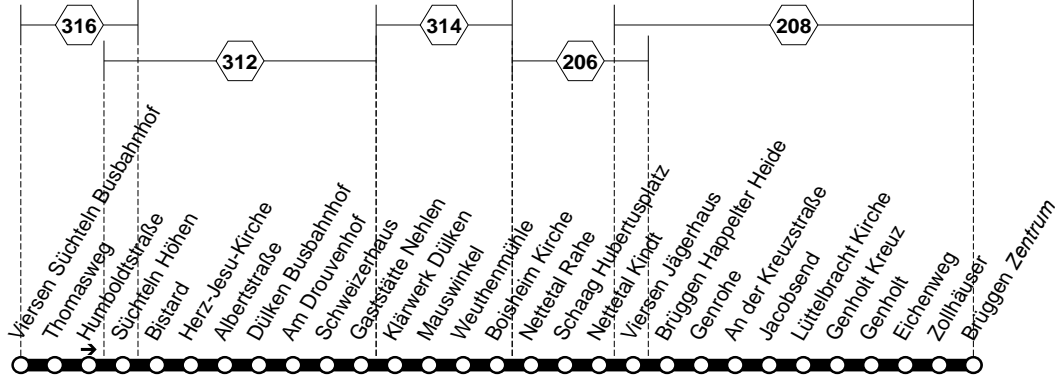

067

067

VIE-Süchteln - VIE-Dülken - Nettetetal - Brüggen und zurück

067

**067****montags bis freitags**

Haltestellen	Abfahrtszeiten				
	S	S	S	S	S
Süchteln, Busbf. (Bstg 3)				12.40	13.30
- Thomasweg				44	34
Humboldtstraße Viersen				45	35
- Süchteln Höhen				46	36
Dülken Bistard				48	38
Viersen Herz-Jesu-Kirche				50	40
Dülken Albertstraße				52	42
- Dülken Busbahnhof (Bstg 3)				54	44
- Am Drouvenhof				56	46
Viersen Schweizerhaus				57	47
- Gaststätte Nehlen				58	48
- Klärwerk Dülken				59	49
- Mauswinkel				13.01	51
- Weuthenmühle				01	51
- Boisheim Kirche				02	52
Nettetal Rahe				05	55
- Schaag Hubertusplatz an				13.07	13.57
- Schaag Hubertusplatz ab		6.58	7.54	13.08	13.58
- Kindt		7.02	58	12	14.02
Viersen Jägerhaus		04	8.00	14	04
Brüggen Happelter Heide		06	02	16	06
- Genrohe		07	03	17	07
- An der Kreuzstraße		09	05	19	09
- Jacobsend	6.51	10	06	20	10
- Lüttelbracht Kirche	52	11	07	21	11
- Genholt Kreuz	53	12	08	22	12
- Genholt	55	14	10	24	14
- Eichenweg	56	15	11	25	15
- Zollhäuser (Bstg 2)	57	16	12	26	16
- Brüggen Zentrum (Bstg 1)	6.58	7.17	8.13	13.27	14.17