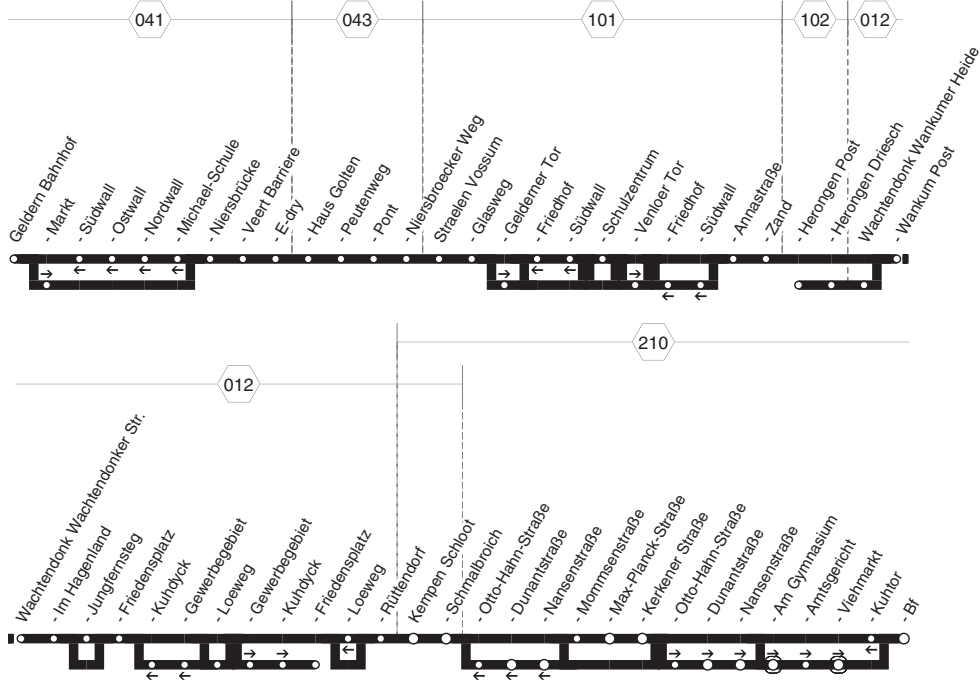

063

063

NIAG

Geldern Bf - Straelen - Wachendonk - Kempen Bf und zurück

063

**063****montags bis freitags**

Haltestellen	Abfahrtszeiten																	
	S	S	S	TV	St	S	St	S	St	S	St	S	St	S	St			
Geldern Bahnhof	5.33	6.03			7.03	7.33	8.03	9.03	10.03	11.03	11.03	12.03	12.03	13.03	13.03	13.33	14.03	
- Markt	35	05			05	35	05	05	05	05	05	05	05	05	05	35	05	
- Niersbrücke	36	06			06	36	06	06	06	06	06	06	06	06	06	36	06	
- Veert Barriere	37	07			07	37	07	07	07	07	07	07	07	07	07	37	07	
- Pont	43	13			13	43	13	13	13	13	13	13	13	13	13	43	13	
Straelen Vossum	47	17			17	47	17	17	17	17	17	17	17	17	17	47	17	
- Glasweg	49	19			19	49	19	19	19	19	19	19	19	19	19	49	19	
- Gelderner Tor	5.50	6.20			7.20	7.50	8.20	9.20	10.20	11.20	20	12.20	20	13.20	20	50	14.20	
- Schulzentrum											21		21		21	52		
- Venloer Tor	5.52	6.22			7.22	7.52	8.22	9.22	10.22	11.22	22	12.22	22	13.22	22	53	14.22	
- Annastraße	54	24			24	54	24	24	24	24	24	24	24	24	24	55	24	
- Zand	5.55	6.25			7.25	7.55	8.25	9.25	10.25	11.25	11.25	12.25	12.25	13.25	13.25	13.56	14.25	
- Herongen Post			7.00		7.16													
- Herongen Driesch			03		19													
Wachtendonk Wankum Post	6.03	6.33	08		24	7.33		8.33	9.33	10.33	11.33	11.33	12.33	12.33	13.33	13.33	14.04	14.33
- Wachtendonker Straße	04	34	09		25	34		34	34	34	34	34	34	34	34	05	34	
- Im Hagenland	05	35	10		26	35		35	35	35	35	35	35	35	35	06	35	
- Jungfernsteg	06	36	11		27	36		36	36	36	36	36	36	36	36	07	36	
- Friedensplatz	07	37	12	7.14	28	37		37	37	37	37	37	37	37	37	08	37	
- Loeweg	6.08	6.38	7.13	7.15	7.29	7.38		8.38	9.38	10.38	11.38	11.38	12.38	12.38	13.38	13.38	09	14.38
- Gewerbegebiet																	12	
- Kuhdyck																	13	
- Friedensplatz																	14.14	
- Rüttendorf	6.10	6.40	7.15	7.17	7.31	7.40		8.40	9.40	10.40	11.40	11.40	12.40	12.40	13.40	13.40		14.40
Kempen Schmalbroich	14	44	7.19	7.21	7.35	44		44	44	44	44	44	44	44	44	44		44
- Mommsenstraße	17	47				47		47	47	47	47	47	47	47	47	47		47
- Max-Planck-Straße	6.19	6.49				7.49		8.49	9.49	10.49	11.49	11.49	12.49	12.49	13.49	13.49		14.49
- Dunantstraße			7.22	7.24	7.38													
- Nansenstraße			23	25	39													
- Am Gymnasium	6.23	6.53	25	27	41	7.53		8.53	9.53	10.53	11.53	11.53	12.53	12.53	13.53	13.53		14.53
- Amtsgericht	25	55	27	29	43	55		55	55	55	55	55	55	55	55	55		55
- Viehmarkt	27	57	29	31	45	57		57	57	57	57	57	57	57	57	57		57
- Bf (Bstg 1)	6.29	6.59	7.31	7.33	7.47	7.59		8.59	9.59	10.59	11.59	11.59	12.59	12.59	13.59	13.59		14.59