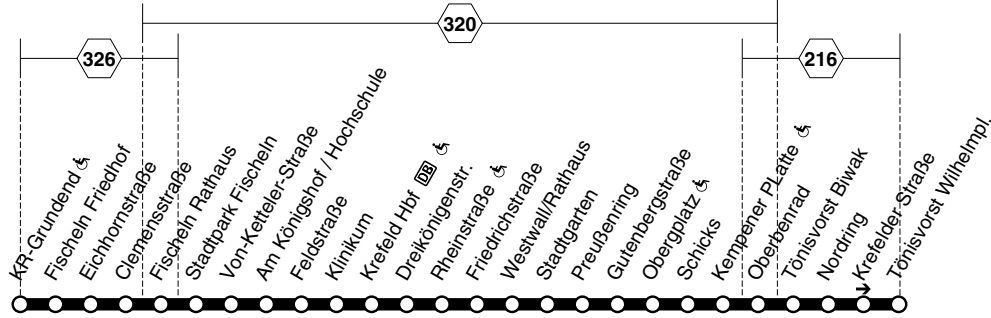

041

041

KR-Fischeln - Krefeld Hbf -
Tönisvorst-St.Tönis
und zurück

041

**041****montags bis freitags**

Haltestellen		Abfahrtszeiten																	
					↻				↻		↻		↻						
Krefeld Grundend	↳	4.47		5.23		5.51		6.20	6.30	6.40	6.50	7.00	7.10	7.20					
- Fischeln Friedhof		48		24		52		21	31	41	51	01	11	21					
- Clemensstraße		50		26		54		23	33	43	53	03	13	23					
- Fischeln Rathaus (Bstg 1)		51		27		55		24	34	44	54	04	14	24					
- Von-Ketteler-Straße		54		30		58		27	37	47	57	07	17	27					
- Am Königshof / Hochschule		56		32		6.00		29	39	49	59	09	19	29					
- Klinikum		59		35		03		32	42	52	7.02	12	22	32					
- Krefeld Hbf (Bstg 3) DB	↳	5.01		5.37		6.05		6.34	6.44	6.54	7.04	7.14	7.24	7.34					
- Krefeld Hbf (Bstg 3) DB	↳	4.40	5.01	5.27	5.37	5.56	6.06	6.25	6.35	6.45	6.55	7.05	7.15	7.25	7.35				
- Dreikönigenstr.		42	03	29	39	58	08	27	37	47	57	07	17	27	37				
- Rheinstraße (Bstg 1)	an	4.44	5.05	5.31	5.41	6.00	6.10	6.29	6.39	6.49	6.59	7.09	7.19	7.29	7.39				
- Rheinstraße (Bstg 1)	ab	4.44	5.05	5.31	5.41	6.00	6.10	6.29	6.39	6.49	6.59	7.09	7.19	7.29	7.39				
- Westwall/Rathaus		47	08	34	44	04	14	33	43	53	7.03	13	23	33	43				
- Stadtgarten		48	09	35	45	05	15	34	44	54	04	14	24	34	44				
- Gutenbergstraße		50	11	37	47	08	18	37	47	57	07	17	27	37	47				
- Obergplatz	↳	51	12	38	48	09	19	38	48	58	08	18	28	38	48				
- Schicks		4.05	4.35	53	14	40	50	6.02	11	21	6.32	40	50	7.00	10	20	30	40	50
- Kempener Platte	↳	06	36	54	15	41	51	03	12	22	33	41	51	01	11	21	31	41	51
- Oberbenrad		07	37	55	16	42	52	04	13	23	34	42	52	02	12	22	32	42	52
Tönisvorst Biwak		08	38	56	17	43	53	05	14	24	35	43	53	03	13	23	33	43	53
- Nordring		09	39	57	18	44	54	06	15	25	36	44	54	04	14	24	34	44	54
- Krefelder Straße		10	40	58	19	45	55	07	16	26	37	45	55	05	15	25	35	45	55
- Wilhelmplatz (Bstg 1)		4.11	4.41	5.00	5.21	5.47	5.57	6.08	6.18	6.28	6.38	6.47	6.57	7.07	7.17	7.27	7.37	7.47	7.57
062 Tönisvorst Wilhelmpl.	ab										S								
062 Grefrath Bergerplatz	an										7.08								7.39
											7.44								8.15
064 Tönisvorst Wilhelmpl.	ab										S								
064 Süchteln Busbahnhof	an										6.58	7.08							7.28
											7.24	7.34							7.54