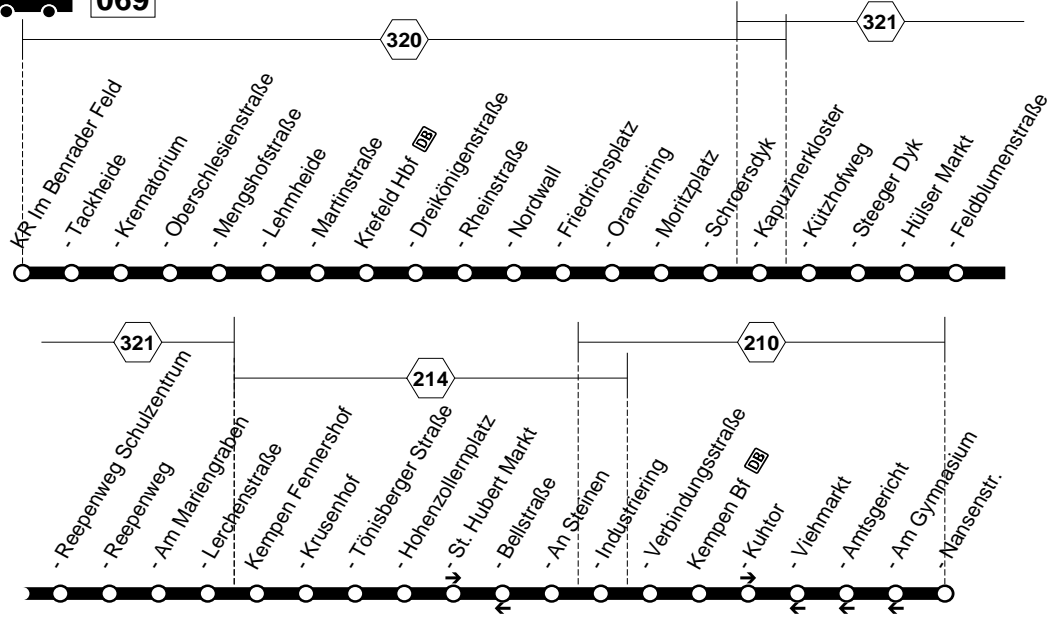

069

069

069

KR-Tackheide - Krefeld Hbf - Kempen  
und zurück

**069****montags bis freitags****069****KR-Tackheide - Krefeld Hbf - Kempen**

Haltestellen	Abfahrtszeiten																		
						S	S		S	St				S	S	S			
Krefeld Im Benrader Feld	4.05	5.05	5.32	6.02	6.33				7.03	7.33	7.33	8.03		12.03	12.33		13.03		
- Tackheide	06	06	33	03	34				04	34	34	04	alle	04	34		04		
- Krematorium	07	07	34	04	35				05	35	35	05		05	35		05		
- Oberschlesienstraße (Bstg 3)	09	09	36	06	37				07	37	37	07	30	07	37		07		
- Mengshofstraße	10	10	37	07	38				08	38	38	08		08	38		08		
- Lehmheide	11	11	38	08	39				09	39	39	09	Min.	09	39		09		
- Martinstraße	13	13	40	10	41				11	41	41	11		11	41		11		
- Krefeld Hbf (Bstg 9) an	4.15	5.15	5.42	6.12	6.43				7.13	7.43	7.43	8.13		12.13	12.43		13.13		
- Krefeld Hbf (Bstg 9) ab	4.16	5.16	5.43	6.13	6.44	7.03	7.12	7.14	7.44	7.44	8.14			12.14		12.41	13.07	13.14	
- Rheinstraße (Bstg 3) an	4.20	5.20	5.47	6.17	6.48	7.07	7.16	7.18	7.48	7.48	8.18			12.18		12.45	13.11	13.18	
- Rheinstraße (Bstg 3) ab	4.20	5.20	5.47	6.17	6.48	7.07	7.16	7.18	7.48	7.48	8.18			12.18		12.45	13.11	13.18	
- Nordwall	22	22	49	19	51	10	19	21	51	51	21			21		48	14	21	
- Friedrichsplatz	23	23	50	20	52	11	20	22	52	52	22			22		49	15	22	
- Oraniering	25	25	52	22	54	13	22	24	54	54	24			24		51	17	24	
- Moritzplatz	27	27	54	24	56	15	24	26	56	56	26			26		53	19	26	
- Kapuzinerkloster	31	31	58	28	7.00	19	28	30	8.00	8.00	30			30		57	23	30	
- Steeger Dyk (Bstg 3)	34	34	6.01	31	03	22	31	33	03	03	33	alle		33		13.00	26	33	
- Hülser Markt an	4.36	5.36	6.03	6.33	7.06	7.25	7.34	7.36	8.06	8.06	8.36			12.36		13.03	13.29	13.36	
- Hülser Markt ab	4.36	5.36	6.03	6.33	7.06	7.25	7.35	7.36	8.06	8.06	8.36	60		12.36		13.03	13.29	13.36	
- Reepenweg Schulzentrum	}	}	08	38	11	30	7.40	41	11	11	41			41		13.07	08	34	41
- Reepenweg	4.39	5.39	09	39	12	31		42	12	12	42	Min.		42		08	09	35	42
- Lerchenstraße	40	40	10	40	13	32		43	13	13	43			43		09	10	36	43
Kempen Fennershof	42	42	12	42	15	34		45	15	15	45			45		11	12	38	45
- Tönisberger Straße	44	44	14	44	17	36		47	17	17	47			47		13	14	40	47
- Hohenzollernplatz	45	45	15	45	18	37		48	18	18	48			48		14	15	41	48
- St. Hubert Markt	47	47	17	47	20	39		50	20	20	50			50		16	17	43	50
- An Steinen	49	49	19	49	22	41		52	22	22	52			52		18	19	45	52
- Industriering (Bstg 1)	52	52	22	52	25	7.44		55	8.25	25	55			55		13.21	13.22	13.48	55
- Kempen Bf (Bstg 4) an	4.55	5.55	6.25	6.55	7.28			7.58		8.28	8.58			12.58		}	}	}	13.58
- Kempen Bf (Bstg 6)						7.47			8.28							13.24	13.25	13.51	
- Kuhtor						49			30							13.27		53	
- Nansenstraße						7.51			8.32									13.55	