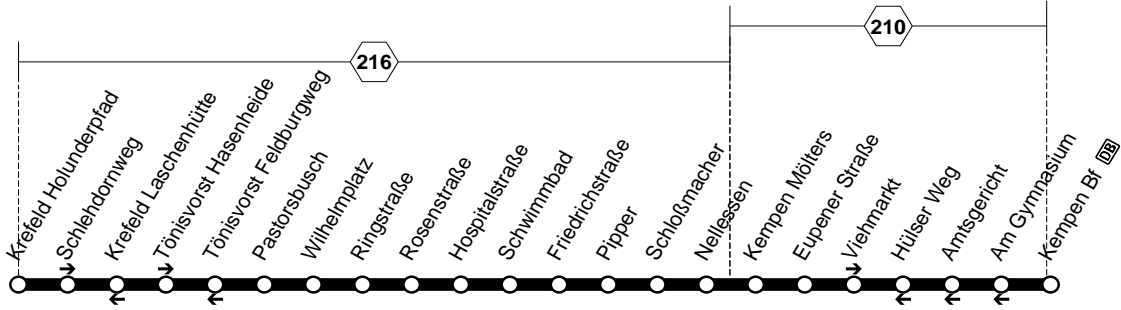

068

068

KR-Forstwald - Tönisvorst-St.Tönis - Kempen
und zurück

068

**068**

montags bis freitags

samstags

**068**

KR-Forstwald - Tönisvorst-St. Tönis - Kempen

**068**

Haltestellen	Abfahrtszeiten															
	S		TV				IV				IV					
Krefeld Holunderpfad	7.19															
- Schlehdornweg	20															
Tönisvorst Hasenheide	21															
- Pastorsbusch	7.23															
041 Krefeld Hbf ab	6.25	7.05	7.25	17.25	18.25	19.25	20.19	6.59	7.59	9.05	16.05	18.05	19.59	21.59		
041 Tönisvorst Wilhelmpl. an	6.45	7.25	7.45	17.45	18.45	19.45	20.39	7.21	8.21	9.25	16.25	18.25	20.21	22.21		
- Wilhelmplatz (Bstg 3)	6.48	7.25	7.48	17.48	18.48	19.48	20.50	21.50	7.37	8.37	9.37	16.37	18.37	20.37	22.37	
- Ringstraße	50	27	50	50	50	50	52	52	39	39	39	39	39	39	39	
- Rosenstraße	52	29	52	52	52	52	53	53	41	41	41	alle	41	41	41	
- Hospitalstraße	53	30	53	53	53	53	54	54	42	42	42		42	42	42	
- Schwimmbad	54	31	54	alle	54	54	54	55	55	43	43	43	60	43	43	43
- Friedrichstraße	55	32	55		55	55	55	56	56	44	44	44		44	44	44
- Pipper	56	33	56	60	56	56	56	57	57	45	45	45	Min.	45	45	45
- Schloßmacher	57	34	57		57	57	57	58	58	46	46	46		46	46	46
- Nellesen	58	35	58	Min.	58	58	58	59	59	47	47	47		47	47	47
Kempen Mölters	7.00	37	8.00	18.00	19.00	20.00	21.01	22.01	49	49	49		49	49	49	49
- Eupener Straße	02	39	02	02	02	02	03	03	51	51	51		51	51	51	51
- Viehmarkt	04	41	04	04	04	04	05	05	53	53	53		53	53	53	53
- Kempen Bf (Bstg 8)	7.07	7.44	8.07	18.07	19.07	20.07	21.08	22.08	7.56	8.56	9.56	16.56	18.56	20.56	22.56	