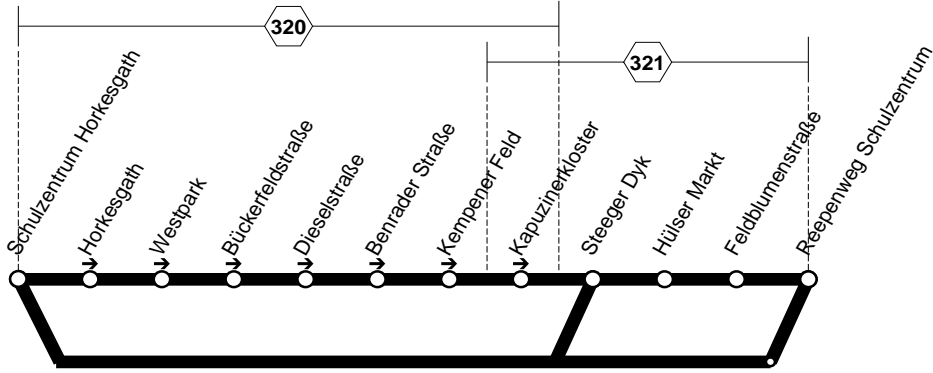

046

046

Schulz. Horkesgath - Reepenweg Schulzentrum
und zurück

046

**046****montags bis freitags**

Haltestellen	Abfahrtszeiten					
	S	S	S	S	S	S2
Krefeld Schulz. Horkesgath		12.45	13.42	14.35	15.25	16.10
- Horkesgath	7.41	46	43	36	26	11
- Westpark	42	47	44	37	27	12
- Bückerfeldstraße	43	48	45	38	28	13
- Dieselstraße	7.44	49	46	39	29	14
- Benrader Straße	}	50	47	40	30	15
- Kempener Feld	}	51	48	41	31	16
- Kapuzinerkloster	}	53	50	43	33	18
- Steeger Dyk (Bstg 3)	}	59	56	49	39	24
- Hülser Markt	}	13.02	59	52	42	27
- Feldblumenstraße	}	04	14.01	54	44	29
- Reepenweg Schulzentrum	7.52	13.07	14.04	14.57	15.47	16.32

S2 = nur montags bis donnerstags an Schultagen **S** = nur an Schultagen**046****montags bis freitags**

Haltestellen	Abfahrtszeiten				
	S	S	S	S	S
Krefeld Reepenweg S'zentrum	7.42	7.43		8.36	13.23
- Feldblumenstraße	44	45	7.46	38	25
- Hülser Markt	46	47	48	40	27
- Steeger Dyk (Bstg 4)	48	49	50	42	29
- Schulz. Horkesgath	8.00	8.01	8.02	8.54	13.41

S = nur an Schultagen**046****Schulz. Horkesgath - Reepenweg Schulzentrum
und zurück****046**