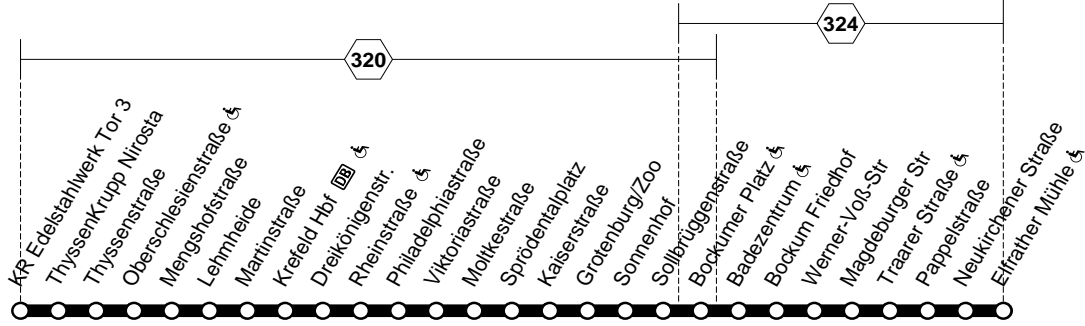

042

042

Stahldorf - Krefeld Hbf - Bockum - Gartenstadt - Elfrath und zurück

042

042

montags bis freitags

042

**Stahldorf - Krefeld Hbf - Bockum -
Gartenstadt - Elfrath**

Haltestellen	Abfahrtszeiten																
Krefeld Edelstahlwerk Tor 3	4.26	4.56	5.26	5.41	5.55	6.10	6.25	6.40	6.55	19.40	19.55	20.05	20.18	20.34	20.48	21.18	
- ThyssenKrupp Nirosta	27	57	27	42	56	11	26	41	56	41	56	06	19	35	49	19	
- Oberschlesienstraße & (Bstg 1)	30	5.00	30	45	59	14	29	44	59	44	58	08	21	37	51	21	
- Lehmheide	33	03	33	48	6.02	17	32	47	7.02	47	20.01	11	24	40	54	24	
- Martinstraße	34	04	34	49	03	18	33	48	03	48	02	12	25	41	55	25	
- Krefeld Hbf & (Bstg 3) an	4.37	5.07	5.37	5.52	6.06	6.21	6.36	6.51	7.06	19.51	20.05	20.15	20.28	20.44	20.58	21.28	
- Krefeld Hbf & (Bstg 3) ab	4.20	4.37	5.07	5.37	5.52	6.07	6.22	6.37	6.52	7.07	19.52	20.06	20.15	20.29	20.44	20.59	21.29
- Rheinstraße (Bstg 1) an	4.24	4.41	5.11	5.41	5.56	6.11	6.26	6.41	6.56	7.11	19.56	20.10	20.19	20.33	20.48	21.03	21.33
- Rheinstraße (Bstg 1) ab	4.24	4.41	5.11	5.41	5.56	6.11	6.26	6.41	6.56	7.11	alle	19.56	20.10	20.35	21.05	21.35	
- Philadelphiastr (Bstg 1)	25	42	12	42	57	13	28	43	58	13	58	11	36	06	36		
- Viktoriastraße	27	44	14	44	59	15	30	45	7.00	15	15	20.00	13	38	08	38	
- Sprödentalplatz	29	46	16	46	6.01	17	32	47	02	17	02	15	40	10	40		
- Kaiserstraße	30	47	17	47	02	18	33	48	03	18	Min.	03	16	41	11	41	
- Grotenburg/Zoo	32	49	19	49	04	20	35	50	05	20	05	18	43	13	43		
- Sollbrüggenstraße	34	51	21	51	06	22	37	52	07	22	07	20	45	15	45		
- Bockumer Platz &	35	52	22	52	07	23	38	53	08	23	08	21	46	16	46		
- Badezentrum &	38	55	25	55	10	26	41	56	11	26	11	24	49	19	49		
- Bockum Friedhof	39	56	26	56	11	27	42	57	12	27	12	25	50	20	50		
- Magdeburger Str	41	58	28	58	13	29	44	59	14	29	14	26	51	21	51		
- Pappelstraße	43	5.00	30	6.00	15	31	46	7.01	16	31	16	28	53	23	53		
- Elfrather Mühle & (Bstg 1)	4.44	5.01	5.31	6.01	6.16	6.32	6.47	7.02	7.17	7.32	20.17	20.29	20.54	21.24	21.54		

zusätzliche Nachtexpressfahrten werden in der örtlichen Presse bekanntgegeben.

042