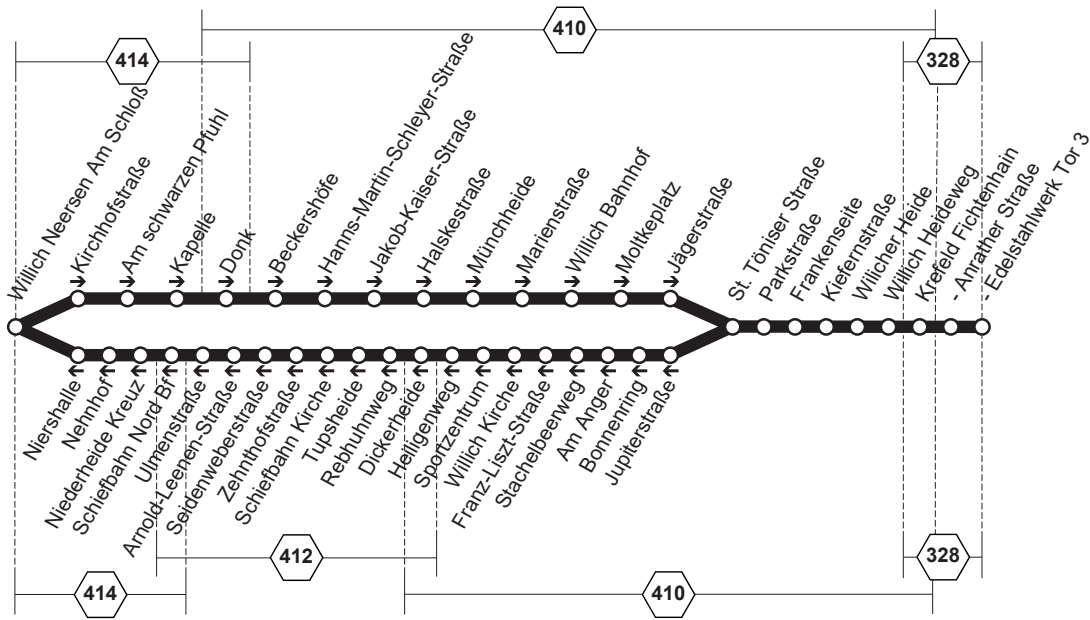

NE10

NE10

Willich-Neersen - Willich - Krefeld-Stahldorf  
und zurück

NE10

**NE10****montags bis donnerstags****freitags**

Haltestellen	Abfahrtszeiten						
	22.45	23.45	22.45	23.45	0.45	1.45	2.45
Willich Neersen Am Schloss	22.45	23.45	22.45	23.45	0.45	1.45	2.45
- Kirchhofstraße	46	46	46	46	46	46	46
- Am Schwarzen Pfuhl	47	47	47	47	47	47	47
- Kapelle	48	48	48	48	48	48	48
- Donk	49	49	49	49	49	49	49
- Beckershöfe	50	50	50	50	50	50	50
- Hanns-Martin-Schleyer-Str.	51	51	51	51	51	51	51
- Jakob-Kaiser-Str.	52	52	52	52	52	52	52
- Halskestraße	52	52	52	52	52	52	52
- Münchheide	53	53	53	53	53	53	53
- Marienstraße	53	53	53	53	53	53	53
- Willich Bahnhof	54	54	54	54	54	54	54
- Moltkeplatz	55	55	55	55	55	55	55
- Jägerstraße	57	57	57	57	57	57	57
- St. Töniser Straße	59	59	59	59	59	59	59
- Parkstr.	23.00	0.00	23.00	0.00	1.00	2.00	3.00
- Frankenseite	01	01	01	01	01	01	01
- Kiefernstraße	02	02	02	02	02	02	02
- Willicher Heide	03	03	03	03	03	03	03
- Heideweg	04	04	04	04	04	04	04
Krefeld Fichtenhain	05	05	05	05	05	05	05
- Anrather Straße	06	06	06	06	06	06	06
- Edelstahlwerk Tor 3	23.08	0.08	23.08	0.08	1.08	2.08	3.08