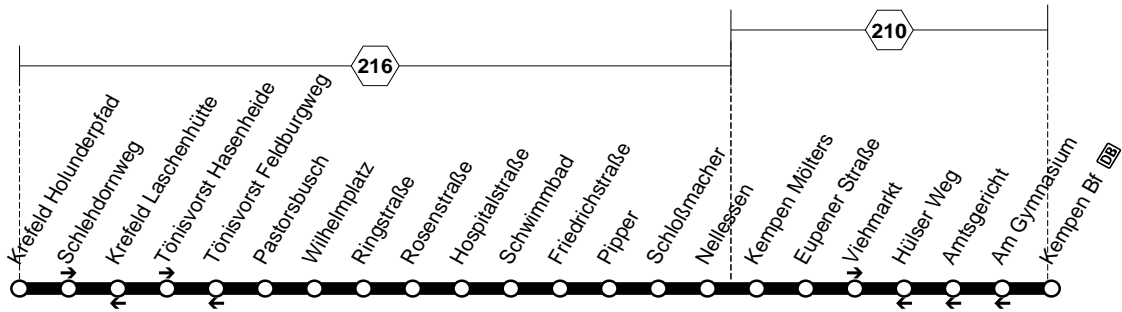

068

068

KR-Forstwald - Tönisvorst-St.Tönis - Kempen
und zurück

068

**068**

montags bis freitags

samstags

**068**

KR-Forstwald - Tönisvorst-St. Tönis - Kempen

**068**

Haltestellen	Abfahrtszeiten															
	S		TV				IV				IV					
Krefeld Holunderpfad	7.19															
- Schlehdornweg	20															
Tönisvorst Hasenheide	21															
- Pastorsbusch	7.23															
041 Krefeld Hbf ab	6.25	7.05	7.25	17.25	18.25	19.25	20.29	21.29	6.59	7.59	9.05	16.05	18.05	19.59	21.59	
041 Tönisvorst Wilhelmpl. an	6.45	7.25	7.45	17.45	18.45	19.45	20.49	21.49	7.19	8.19	9.25	16.25	18.25	20.19	22.19	
- Wilhelmplatz	6.48	7.25	7.48	17.48	18.48	19.48	20.50	21.50	7.37	8.37	9.37	16.37	18.37	20.37	22.37	
- Ringstraße	50	27	50	50	50	50	52	52	39	39	39	39	39	39	39	
- Rosenstraße	52	29	52	52	52	52	53	53	41	41	41	alle	41	41	41	
- Hospitalstraße	53	30	53	53	53	53	54	54	42	42	42		42	42	42	
- Schwimmbad	54	31	54	alle	54	54	54	55	55	43	43	43	60	43	43	43
- Friedrichstraße	55	32	55		55	55	55	56	56	44	44	44		44	44	44
- Pipper	56	33	56	60	56	56	56	57	57	45	45	45	Min.	45	45	45
- Schloßmacher	57	34	57		57	57	57	58	58	46	46	46		46	46	46
- Nellesen	58	35	58	Min.	58	58	58	59	59	47	47	47		47	47	47
Kempen Mölters	7.00	37	8.00	18.00	19.00	20.00	21.01	22.01	49	49	49		49	49	49	49
- Eupener Straße	02	39	02	02	02	02	03	03	51	51	51		51	51	51	51
- Viehmarkt	04	41	04	04	04	04	05	05	53	53	53		53	53	53	53
- Kempen Bf (Bstg 8)	7.07	7.44	8.07	18.07	19.07	20.07	21.08	22.08	7.56	8.56	9.56	16.56	18.56	20.56	22.56	