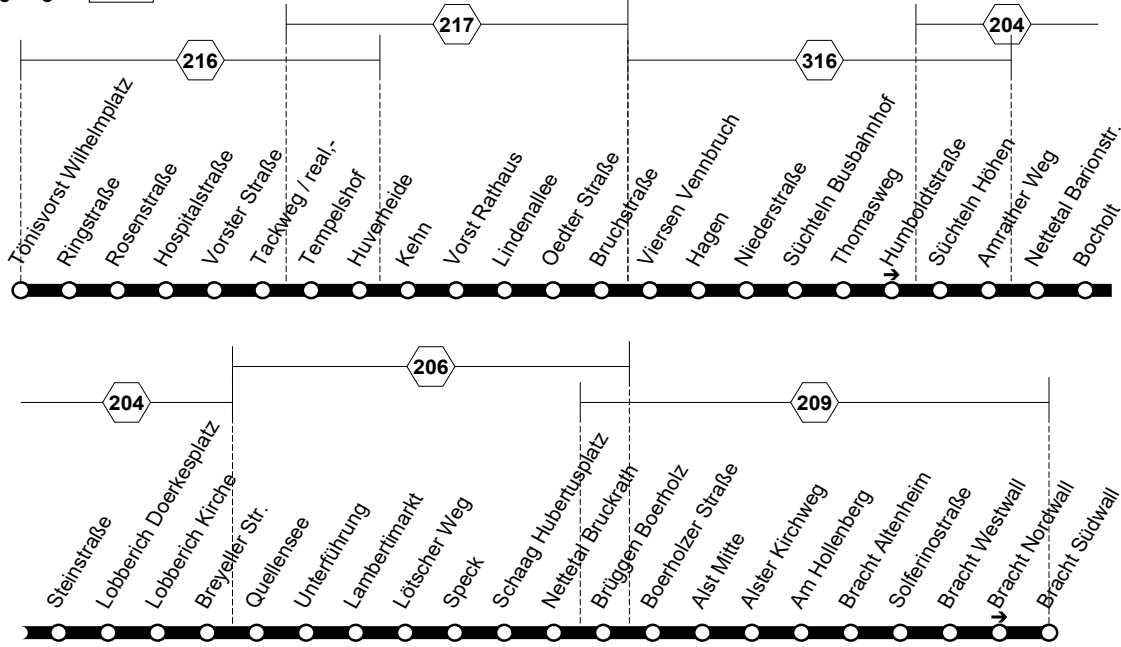

064

064

Tönisvorst-St. Tönis - VIE-Süchtein -  
Nettetal - Brüggen-Bracht  
und zurück

064

**064****montags bis freitags**

Haltestellen		Abfahrtszeiten																	
		S	Sf	S	Sa			S	S										
					04	10	15			12.35	13.35	14.35	15.35	16.35					
041 Krefeld Hbf	ab	5.37	6.25	6.35	6.55	7.35				10.35	11.35		12.15	12.35	13.35	14.35	15.35	16.35	
041 Tönisvorst Wilhelmpl.	an	5.57	6.47	6.57	7.17	7.57				10.57	11.57		12.37	12.57	13.57	14.57	15.57	16.57	
Tönisvorst Wilhelmpl. (Bstg 3)		<b>5.38</b>	<b>6.08</b>	<b>6.58</b>	<b>7.08</b>	<b>7.28</b>	<b>8.08</b>			<b>11.08</b>	<b>12.08</b>	<b>12.08</b>	<b>12.44</b>	<b>13.08</b>	<b>14.08</b>	<b>15.08</b>	<b>16.08</b>	<b>17.08</b>	
- Ringstraße		39	09	59	09	29	09			09	09	09	45	09	09	09	09	09	
- Rosenstraße		41	11	7.01	11	31	11			11	11	11	47	11	11	11	11	11	
- Hospitalstraße		43	13	03	13	33	13			13	13	13	49	13	13	13	13	13	
- Vorster Straße		44	14	04	14	34	14			14	14	14	50	14	14	14	14	14	
- Tackweg/real-		46	16	06	16	36	16			16	16	16	52	16	16	16	16	16	
- Tempelshof		47	17	07	17	37	17			17	17	17	53	17	17	17	17	17	
- Huverheide		48	18	08	18	38	18			18	18	18	54	18	18	18	18	18	
- Kehn		49	19	09	19	39	19			19	19	19	55	19	19	19	19	19	
- Vorst Rathaus		50	20	10	20	40	20			20	20	20	56	20	20	20	20	20	
- Lindenallee		51	21	11	21	41	21			21	21	21	57	21	21	21	21	21	
- Oedter Straße		53	23	13	23	43	23			23	23	23	59	23	23	23	23	23	
- Bruchstraße		55	25	15	25	45	25			25	25	25	13.01	25	25	25	25	25	
Viersen Vennbruch		57	27	17	27	47	27			27	27	27	03	27	27	27	27	27	
- Hagen		58	28	18	28	48	28			28	28	28	04	28	28	28	28	28	
Süchteln Niederstraße		6.00	30	20	30	50	30	alle		30	30	30	06	30	30	30	30	30	
- Süchteln Busbahnhof	an	6.04	6.34	7.24	7.34	7.54	8.34	60		11.34	12.34	12.34	13.10	13.34	14.34	15.34	16.34	17.34	
- Süchteln Busbahnhof	ab	5.37	6.37	7.27	7.37	8.37	Min.			11.37	12.37	12.37		13.37	14.37	15.37	16.37	17.37	
- Thomasweg		41	41	31	41	41				41	41	41		41	41	41	41	41	
Humboldtstraße Viersen		42	42	32	42	42				42	42	42		42	42	42	42	42	
- Süchteln Höhen		43	43	33	43	43				43	43	43		43	43	43	43	43	
- Amrather Weg		46	46	36	46	46				46	46	46		46	46	46	46	46	
Nettetal Barionstraße		47	47	37	47	47				47	47	47		47	47	47	47	47	
- Bocholt		48	48	38	48	48				48	48	48		48	48	48	48	48	
- Steinstraße		50	50	40	50	50				50	50	50		50	50	50	50	50	
- Lobberich Doerkesplatz	an	5.52	6.52	7.42	7.52	8.52				11.52	12.52	12.52		13.52	14.52	15.52	16.52	17.52	
- Lobberich Doerkesplatz	ab	5.52	6.52	7.42	7.52	8.52				11.52	12.52	12.52		13.42	13.52	14.52	15.52	16.52	17.52
- Lobberich Kirche		54	54	44	54	54				54	54	54		44	54	54	54	54	
- Breyeller Str.		57	57	47	57	57				57	57	57		47	57	57	57	57	
- Quellensee		58	58	48	58	58				58	58	58		48	58	58	58	58	
- Unterführung		59	59	49	59	59				59	59	59		49	59	59	59	59	
- Lambertmarkt		6.01	7.01	51	8.01	9.01				12.01	13.01	13.01		51	14.01	15.01	16.01	17.01	18.01
- Lötscher Weg		6.04	7.04	7.54	8.04	9.04				12.04	13.04	13.04		13.54	14.04	15.04	16.04	17.04	18.04