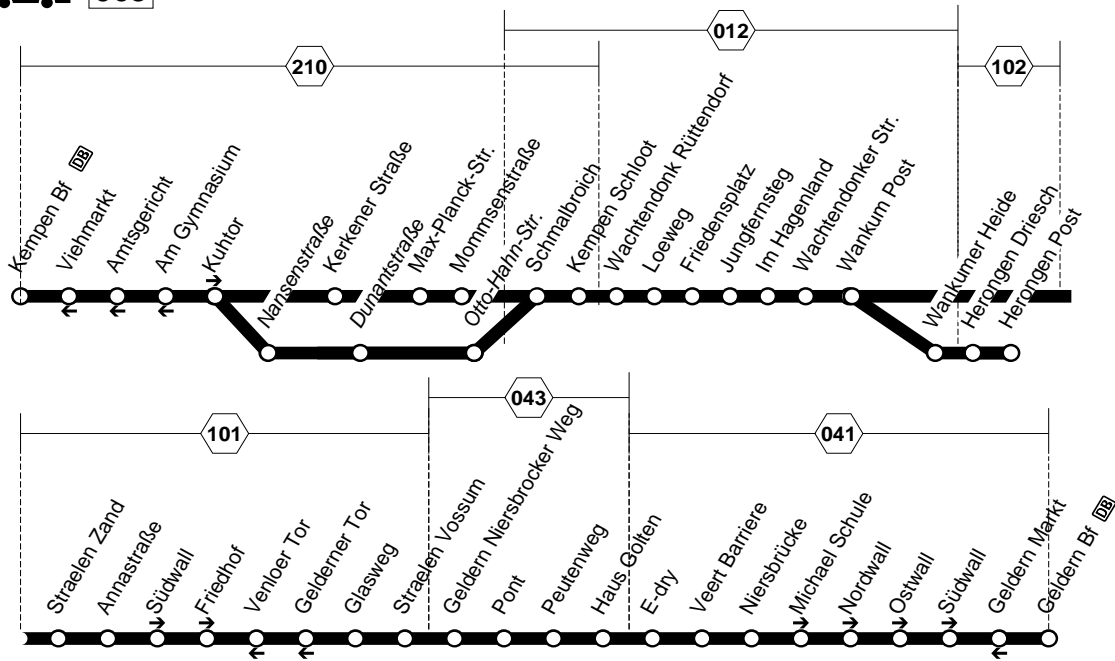

063

063

Kempen - Wachtendonk - Straelen - Geldern und zurück

063

**063****montags bis freitags**

Haltestellen	Abfahrtszeiten																	
		S	S	Sf					S	S	S	S	S	S	S	P53		
Kempen Bf (Bstg 6)	6.05		7.00	7.05	8.05	9.05	10.05	11.05	12.05	12.36	13.05	13.32	14.05	14.30	15.05	15.06	15.30	
- Kuhtor	07		02	07	07	07	07	07	07	12.38	07	13.34	07	14.32	07	15.08	15.32	
- Kerkener Straße	09		04	09	09	09	09	09	09		09		09		09			
- Max-Planck-Straße	11		06	11	11	11	11	11	11		11		11		11			
- Mommsenstraße	6.12		7.07	7.12	8.12	9.12	10.12	11.12	12.12		13.12		14.12		15.12			
- Nansenstraße	}		}	}	}	}	}	}	}	12.40		13.36		14.34		15.10	15.34	
- Otto-Hahn-Straße	}		}	}	}	}	}	}	}	42		38		36		12	36	
- Schloot	6.15		7.10	7.15	8.15	9.15	10.15	11.15	12.15	45	13.15	41	14.15	39	15.15	15	39	
Wachtendonk Rüttendorf	18		13	18	18	18	18	18	18	48	18	44	18	42	18	18	42	
- Loeweg	19	6.49		14	19	19	19	19	19	49	19	45	19	43	19	19	43	
- Friedensplatz	6.20	6.50	7.09	7.15	7.20	8.20	9.20	10.20	11.20	12.20	12.50	13.20	13.46	14.20	14.44	15.20	15.44	
- Gewerbegebiet	}		13	}	}	}	}	}	}	}	}	}	}	}	}	}	}	
- Jungfernsteg	6.21	6.51	15	7.16	7.21	8.21	9.21	10.21	11.21	12.21	12.51	13.21	13.47	14.21	14.45	15.21	15.45	
- Im Hagenland	22	52	16	17	22	22	22	22	22	52	22	48	22	46	22	22	46	
- Wachtendonker Straße	24	54	19	19	24	24	24	24	24	54	24	50	24	48	24	24	48	
- Wankum Post	6.25	6.55	7.20	7.20	7.25	8.25	9.25	10.25	11.25	12.25	55	13.25	51	14.25	49	15.25	25	49
- Wankumer Heide	}		}	}	}	}	}	}	}	57		53		51		27	51	
Straelen Herongen Post	}		}	}	}	}	}	}	}	13.01		13.57		14.55		15.31	15.55	
- Zand	6.33	7.03	7.28	7.28	7.33	8.33	9.33	10.33	11.33	12.33		13.33		14.33		15.33		
- Südwall	35	05	30	35	35	35	35	35	35	35		35		35		35		
- Friedhof	36	06	7.31	36	36	36	36	36	36	36		36		36		36		
- Glasweg	37	07		37	37	37	37	37	37	37		37		37		37		
- Vossum	39	09		39	39	39	39	39	39	39		39		39		39		
Geldern Niersbroecker Weg	41	11		41	41	41	41	41	41	41		41		41		41		
- Pont	43	13		43	43	43	43	43	43	43		43		43		43		
- Haus Golten	46	16		46	46	46	46	46	46	46		46		46		46		
- E-dry	48	18		48	48	48	48	48	48	48		48		48		48		
- Veert Barriere	49	19		49	49	49	49	49	49	49		49		49		49		
- Michael-Schule	52	22		52	52	52	52	52	52	52		52		52		52		
- Ostwall	54	24		54	54	54	54	54	54	54		54		54		54		
- Geldern Bahnhof	6.57	7.27		7.57	7.57	8.57	9.57	10.57	11.57	12.57		13.57		14.57		15.57		