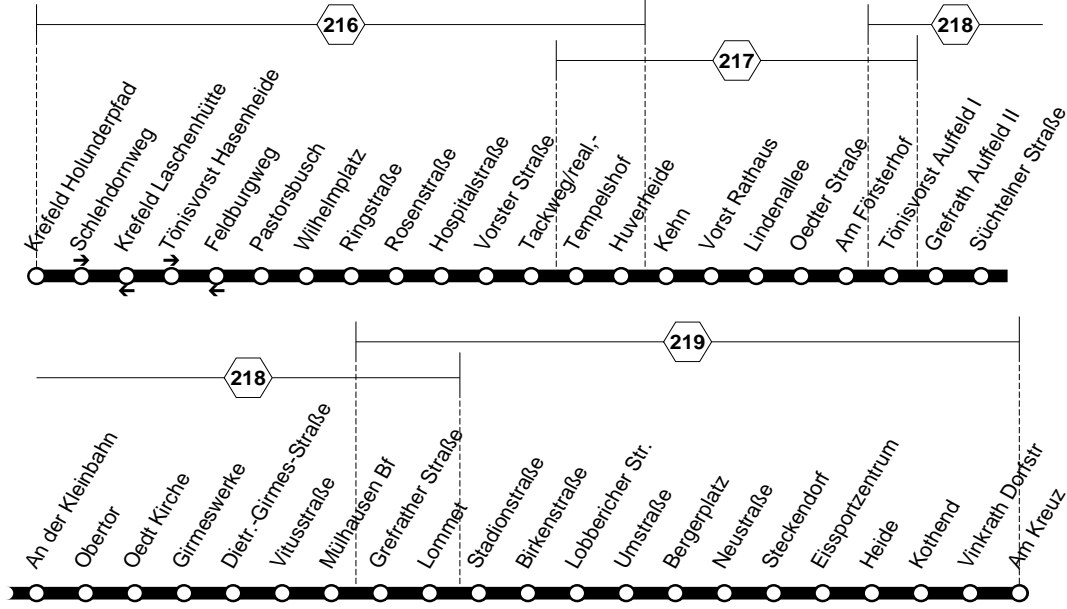

**062****062**

**KR-Forstwald - Tönisvorst-St. Tönis - Vorst -
Oedt - Mülhausen - Grefrath
und zurück**

062

**062****montags bis freitags****062****KR-Forstwald - Tönisvorst-St. Tönis - Vorst -
Oedt - Mülhausen - Grefrath**

Haltestellen	Abfahrtszeiten															
	062	062	062	062	062	062	062	062	062	062	062	062	064	062	064	062
		S												TV		TV
Krefeld Holunderpfad	6.33		7.33	8.33		12.33	13.33	14.33		15.33	16.33	17.33	18.33	19.33		
Tönisvorst Hasenheide	35		35	35		35	35	35		35	35	35	35	35		
- Wilhelmplatz an	6.39		7.39	8.39		12.39	13.39	14.39		15.39	16.39	17.39	18.39	19.39		
041 Krefeld Hbf ab		6.45	7.15	8.15		12.15	13.15		14.15	15.15	16.15	17.15	18.15	19.15	19.45	20.49
041 Tönisvorst Wilhelmpl. an		7.05	7.35	8.35		12.35	13.35		14.35	15.35	16.35	17.35	18.35	19.35	20.05	21.07
- Wilhelmplatz ab	6.39	7.08	7.39	8.39		12.39	13.39		14.39	15.39	16.39	17.39	18.39	19.39	20.08	21.08
- Vorster Straße	45	14	45	45		45	45		45	45	45	45	45	45	14	14
- Tempelshof	48	17	48	48		48	48		48	48	48	48	48	48	16	16
- Lindenallee	52	21	52	52		52	52		52	52	52	52	52	52	20	21.23
- Oedter Straße	54	23	54	54	alle	54	54		54	54	54	54	54	54	20.22	25
- Auffeld I	57	26	57	57		57	57		57	57	57	57	57	57	28	28
- Grefrath Auffeld II	58	27	58	58	60	58	58		58	58	58	58	58	58	29	29
- An der Kleinbahn	7.00	29	8.00	9.00		13.00	14.00		15.00	16.00	17.00	18.00	19.00	20.00	31	31
- Oedt Kirche	02	31	02	02	Min.	02	02		02	02	02	02	02	02	33	33
- Girmeswerke	03	32	03	03		03	03		03	03	03	03	03	03	34	34
- Vitusstraße	06	35	06	06		06	06		06	06	06	06	06	06	37	37
- Grefrather Straße	08	37	08	08		08	08		08	08	08	08	08	08	39	39
- Stadionsstraße	11	40	11	11		11	11		11	11	11	11	11	11	42	42
- Lobbericher Str.	13	42	13	13		13	13		13	13	13	13	13	13	44	44
- Bergerplatz	15	44	15	15		15	15		15	15	15	15	15	15	46	46
- Eissportzentrum	18	7.47	18	18		18	18		18	18	18	18	18	18	20.49	21.49
- Am Kreuz	7.22		8.22	9.22		13.22	14.22		15.22	16.22	17.22	18.22	19.22	20.22		