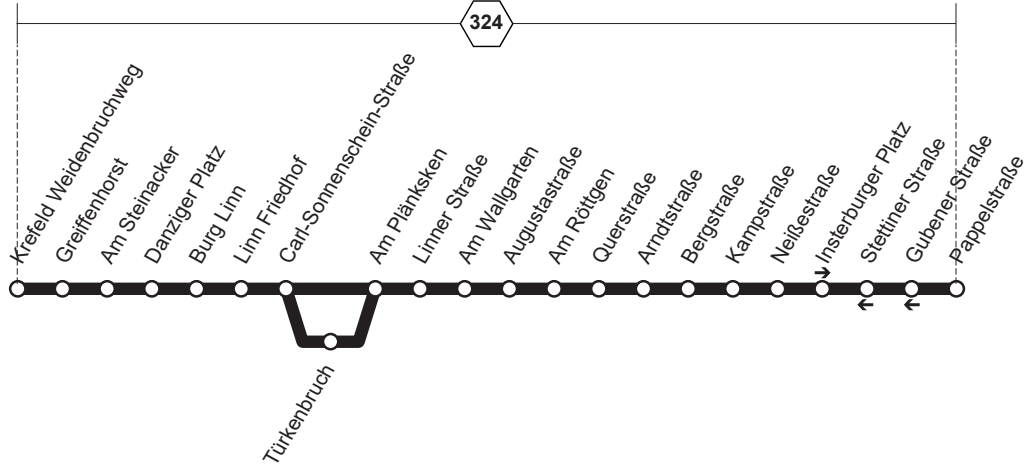

059

059

KR-Linn - Uerdingen - Gartenstadt
und zurück

059

**059****montags bis freitags**

Haltestellen	Abfahrtszeiten																	
Krefeld Weidenbruchweg	5.40	6.09	6.40	7.09	7.40	8.09	8.40	9.09	9.40	10.09	10.40	11.09	11.40	12.09	12.40	13.09	13.40	14.09
- Am Steinacker	42	11	42	11	42	11	42	11	42	11	42	11	42	11	42	11	42	11
- Burg Linn (Bstg 5)	44	13	44	13	44	13	44	13	44	13	44	13	44	13	44	13	44	13
- Carl-Sonnensch.-Str.	5.47	16	6.47	16	7.47	16	8.47	16	9.47	16	10.47	16	11.47	16	12.47	16	13.47	16
- Türkenbruch		17		17		17		17		17		17		17		17		17
- Am Plänksken (Bstg 3)		6.18		7.18		8.18		9.18		10.18		11.18		12.18		13.18		14.18
- Am Plänksken (Bstg 1)	5.48		6.48		7.48		8.48		9.48		10.48		11.48		12.48		13.48	
- Am Wallgarten	5.51	6.21	6.51	7.21	7.51	8.21	8.51	9.21	9.51	10.21	10.51	11.21	11.51	12.21	12.51	13.21	13.51	14.21
- Am Röttgen (Bstg 4)																		
- Am Röttgen (Bstg 6)	5.54	6.24	6.54	7.24	7.54	8.24	8.54	9.24	9.54	10.24	10.54	11.24	11.54	12.24	12.54	13.24	13.54	14.24
- Arndtstraße	57	27	57	27	57	27	57	27	57	27	57	27	57	27	57	27	57	27
- Insterburger Platz	6.01	31	7.01	31	8.01	31	9.01	31	10.01	31	11.01	31	12.01	31	13.01	31	14.01	31
- Pappelstraße	6.03	6.33	7.03	7.33	8.03	8.33	9.03	9.33	10.03	10.33	11.03	11.33	12.03	12.33	13.03	13.33	14.03	14.33