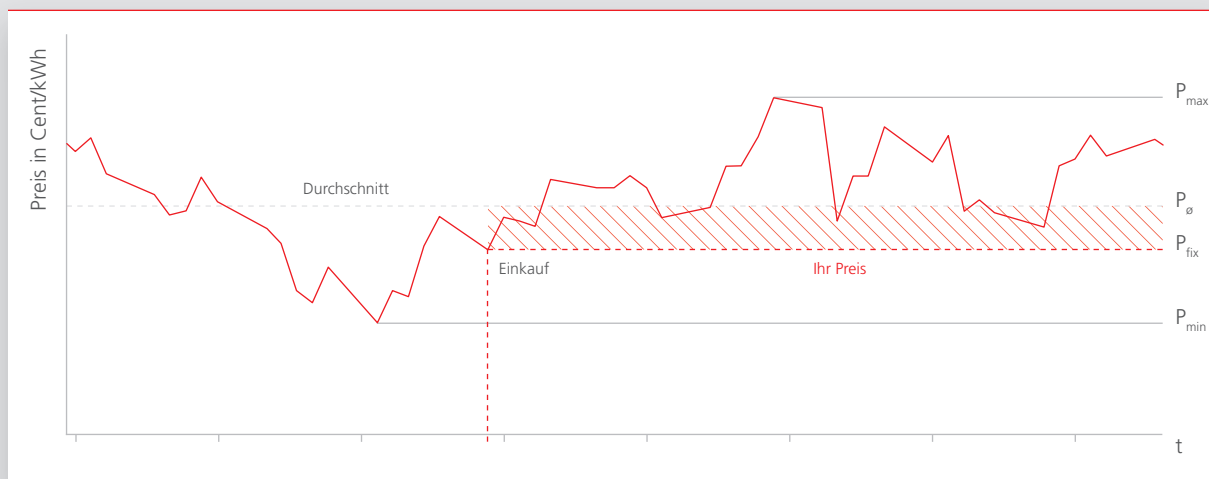

„SWK Fixpreis Strom eignet sich besonders für Unternehmen, die großen Wert auf maximale Planungssicherheit legen.“

SWK Fixpreis – einfach, sicher, komfortabel

Lassen Sie sich individuell zum Einkaufszeitpunkt beraten. Mit **SWK Fixpreis Strom** profitieren Sie innerhalb Ihres Lieferzeitraums von **festen Energie-Arbeitspreisen**. Der Lieferzeitraum kann hierbei bis zu vier Jahre betragen. Genießen Sie den Komfort der Vollversorgung mit **größtmöglicher Sicherheit für Ihre Budgetplanung**.

Auf der Grundlage Ihres Lastgangs unterbreiten wir Ihnen ein individuelles Angebot – ohne Mindestabnahme und Toleranzband. **Den Stromeinkauf und die Abwicklung aller Formalitäten übernehmen wir für Sie**. So können Sie sich ganz auf Ihr Kerngeschäft konzentrieren.

Machen Sie sich durch SWK Fixpreis Strom unabhängig von Marktschwankungen, denn die Volatilität des Strommarktes nimmt durch den steigenden Anteil erneuerbarer Energien weiter zu. Unsere Energie-Experten unterstützen Sie gerne bei der Prognose und Optimierung Ihres zukünftigen Verbrauchs.

Jetzt Energiekosten senken! SWK Energie Controlling Online

Ihr Effizienz-Portal, um Verbrauch zu identifizieren und zu reduzieren. Für Strom, Gas, Wärme und weitere Medien.

Jetzt kostenlosen Testzugang anfordern:
geschaeftskunden@swk.de

SWK ENERGIE GmbH

Ein Unternehmen der SWK STADTWERKE KREFELD AG
St. Töniser Str. 124 · 47804 Krefeld

Tel.: 0800-2425150 · Fax: 0800-2425140

E-Mail: geschaeftskunden@swk.de · www.swk.de

Die SWK ENERGIE GmbH steht Ihnen als Energiemanager in einem stetig komplexer werdenden Energiemarkt partnerschaftlich zur Seite. Mittelstand und Industrie beraten wir auf Augenhöhe zum effizienten Einsatz von Energie. Wir bieten Ihnen Energielösungen aus einer Hand: einen zukunftsorientierten Energieeinkauf, eine zuverlässige Energielieferung und pragmatische Lösungen bei Energiedienstleistungen und Energiemanagement. Die SWK STADTWERKE KREFELD AG gehört zu den Top-500 Unternehmen der deutschen Wirtschaft („Die Welt“, 2012).