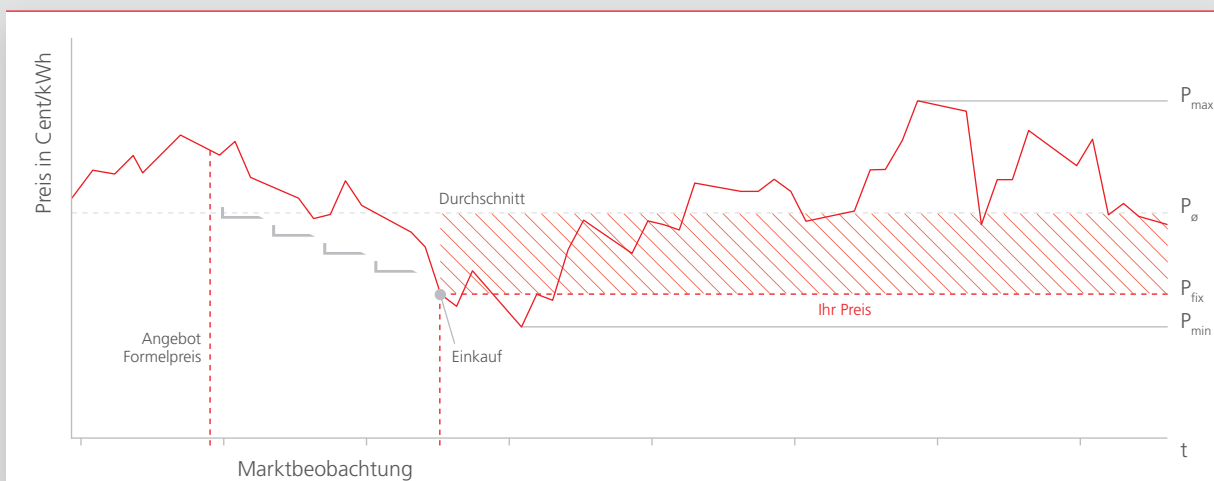

SWK Formelpreis Erdgas

Marktentwicklung verfolgen, Einkaufsentscheidung optimieren

Budgetsicherheit ●●●●●
Risikostreuung ●●●●●
Flexibilität ●●●●●
Komplexität ●●●●●

Ihre Vorteile

- Tagesaktuelle Angebote online
- Von Marktentwicklung profitieren
- Einkaufszeitpunkt optimieren
- Vollversorgung ohne Toleranzband

„SWK Formelpreis Erdgas eignet sich für alle Unternehmen, die aktiv den Markt verfolgen, um ihre Einkaufsentscheidung zu optimieren.“

SWK Formelpreis – individuell, aktiv, sicher

Lassen Sie sich individuell zum Einkaufszeitpunkt beraten. Durch **SWK Formelpreis Erdgas** kombinieren Sie die **Vorteile der Vollversorgung** mit der Möglichkeit, den Einkaufszeitpunkt anhand tagesaktueller Preisentwicklungen zu optimieren. Den Erdgaseinkauf am Markt führen unsere Energie-Experten mittels einer für Ihr Unternehmen **individuell entwickelten Formel** auf Grundlage von Terminmarktprodukten durch.

Mit SWK Formelpreis Erdgas profitieren Sie über einen Zeitraum von bis zu vier Jahren von festen Preisen. Nutzen Sie die Möglichkeit, Ihren Erdgaseinkauf aktiv mitzugestalten. **So minimieren Sie Ihr Energie-Preisrisiko** bei gleichzeitig **hoher Planungssicherheit**.