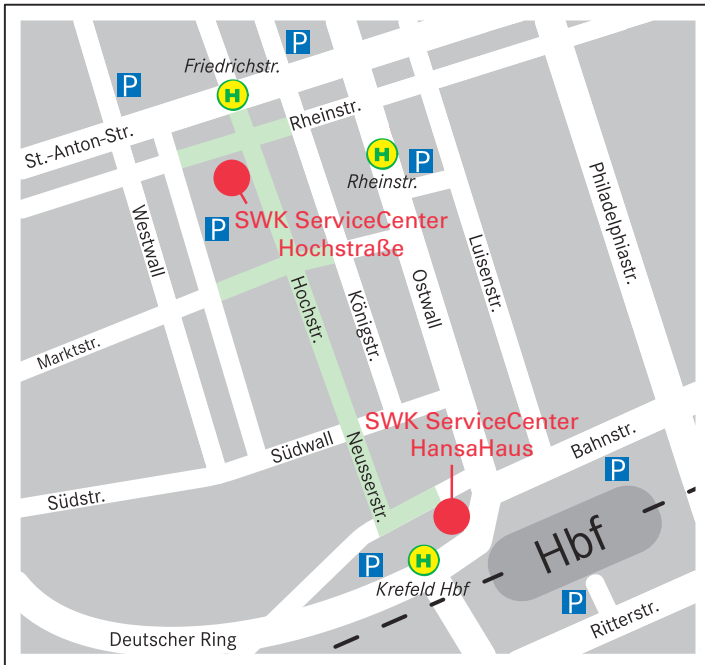

Zeichenerklärung

- Hier finden Sie die SWK
- H Haltestelle Bus & Bahn
- P Parkplatz, Parkhaus, Tiefgarage
- Fußgängerzone
- Deutsche Bahn
- 57 Autobahn
- 14 Anschlussstelle
- 509 Bundesstraße

Bitte beachten Sie, dass nicht alle Straßen und Straßennamen in diese Übersichtskarten aufgenommen werden konnten.

Innenstadtplan Krefeld

Krefeld