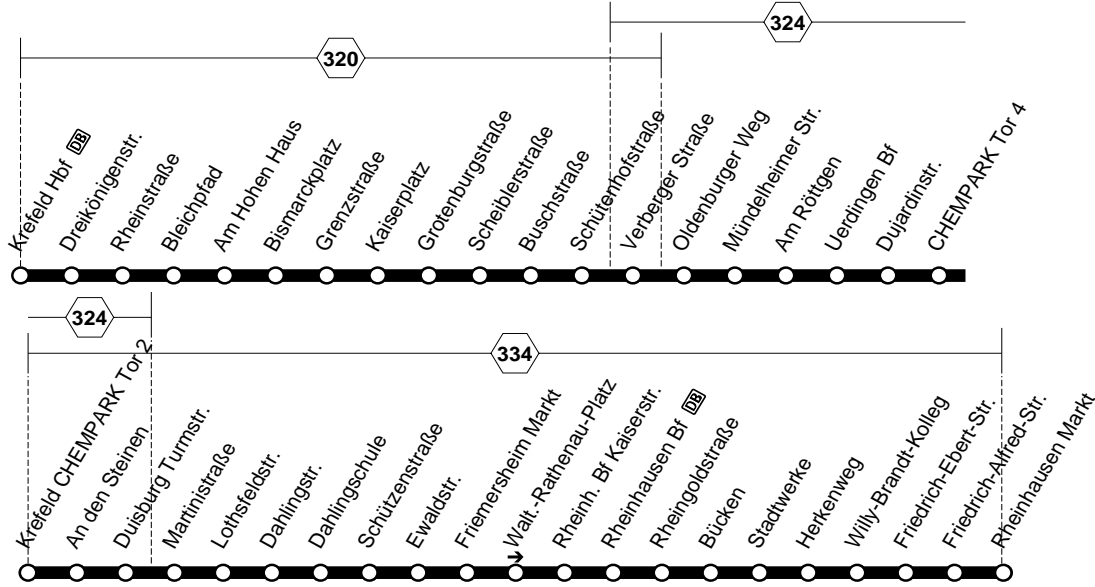

927

927

Krefeld Hbf - Bockum - Uerdingen -  
KR-Chempark - Duisburg-Rheinhausen  
und zurück

927

**927****montags bis freitags****927****Krefeld Hbf - Bockum - Uerdingen -  
KR-Chempark - Duisburg-Rheinhausen**

Haltestellen	Abfahrtszeiten										
Krefeld Hbf (Bstg 7)	<b>6.14</b>	<b>6.51</b>	<b>7.14</b>	<b>7.44</b>	<b>8.14</b>		<b>17.14</b>	<b>18.09</b>	<b>19.09</b>	<b>20.09</b>	<b>21.09</b>
- Rheinstraße (Bstg 10)	18	55	18	48	18		18	13	13	13	13
- Am Hohen Haus	21	58	21	51	21		21	15	15	15	15
- Bismarckplatz	22	59	22	52	22		22	16	16	16	16
- Kaiserplatz	26	<b>7.03</b>	26	56	26		26	20	19	19	19
- Grotenburgstraße	27	04	27	57	27		27	21	20	20	20
- Buschstraße	28	05	28	58	28		28	22	21	21	21
- Verberger Straße	31	08	31	<b>8.01</b>	31		31	25	24	24	24
- Oldenburger Weg	<b>5.23</b>	33	10	33	03	33	33	27	26	26	26
- Am Röttgen (Bstg 5)	26	37	14	37	07	37	37	31	29	29	29
- Uerdingen Bf (Bstg 3)	28	39	<b>7.15</b>	39	<b>8.08</b>	alle	39	33	31	31	31
- Dujardinstr.	29	40		40	40		40	34	32	32	32
- CHEMPARK Tor 4	<b>5.32</b>	43		43	43	60	43	37	35	35	35
- CHEMPARK Tor 2		44		44	44		44	38	36	36	36
Duisburg An den Steinen	45		45		45	Min.	45	39	37	37	37
- Martinistr.	47		47		47		47	41	39	39	39
- Dahlingstr.	49		49		49		49	43	41	41	41
- Schützenstraße	51		51		51		51	45	43	43	43
- Friemersheim Markt	53		53		53		53	47	45	45	45
- Rheinhausen Bf	56		56		56		56	50	48	48	48
- Bücken	59		59		59		59	53	51	51	51
- Herkenweg	<b>7.01</b>		<b>8.01</b>		<b>9.01</b>		<b>18.01</b>	55	53	53	53
- Willy-Brandt-Kolleg	03		03		03		03	57	55	55	55
- Friedrich-Ebert-Str.	04		04		04		04	58	56	56	56
- Friedrich-Alfred-Str.	06		06		06		06	<b>19.00</b>	58	58	58
- Rheinhausen Markt	<b>7.07</b>		<b>8.07</b>		<b>9.07</b>		<b>18.07</b>	<b>19.01</b>	<b>19.59</b>	<b>20.59</b>	<b>21.59</b>