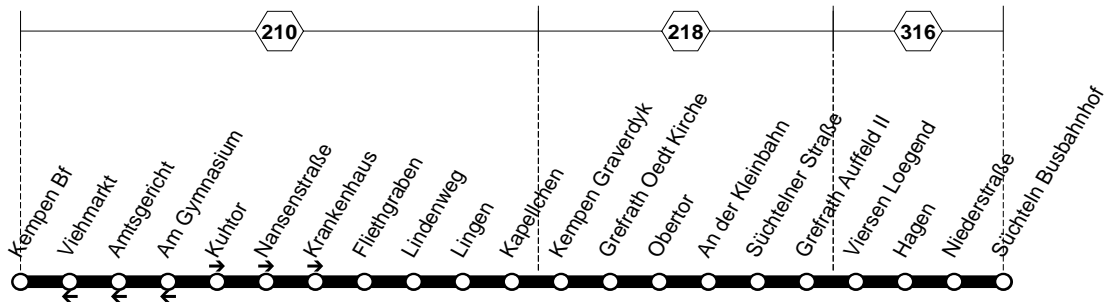

066

066

Kempen - Grefrath-Oedt - VIE-Süchteln
und zurück

066

**066****montags bis freitags****066****Kempen - Grefrath-Oedt - VIE-Süchteln**

Haltestellen	Abfahrtszeiten											
			S			S		S				
Kempen Bf (Bstg 7)	6.01	7.01	7.27	8.01		13.01	13.32	14.01	14.32	15.09	16.01	22.01
Kuhtor	04	04	30	04		04	35	04	35	12	04	04
Nansenstraße	06	06	32	06		06	37	06	37	14	06	06
Krankenhaus	09	09	35	09		09	40	09	40	17	09	09
Fliethgraben	10	10	36	10		10	41	10	41	18	10	10
Lindenweg	11	11	37	11		11	42	11	42	19	11	11
Lingen	12	12	38	12	alle	12	43	12	43	20	12	alle
Kapellchen	13	13	39	13		13	44	13	44	21	13	13
Graverdyk	14	14	40	14	60	14	45	14	45	22	14	60
Oedt Kirche	16	16	42	16		16	47	16	47	24	16	16
Obertor	17	17	43	17	Min.	17	48	17	48	25	17	Min.
An der Kleinbahn	18	18	44	18		18	49	18	49	26	18	18
Süchtelner Straße	19	19	45	19		19	50	19	50	27	19	19
Auffeld II	20	20	46	20		20	51	20	51	28	20	20
Loegend	21	21	47	21		21	52	21	52	29	21	21
Hagen	23	23	49	23		23	54	23	54	31	23	23
Niederstraße	25	25	51	25		25	56	25	56	33	25	25
Süchteln Busbahnhof	6.27	7.27	7.53	8.27		13.27	13.58	14.27	14.58	15.35	16.27	22.27